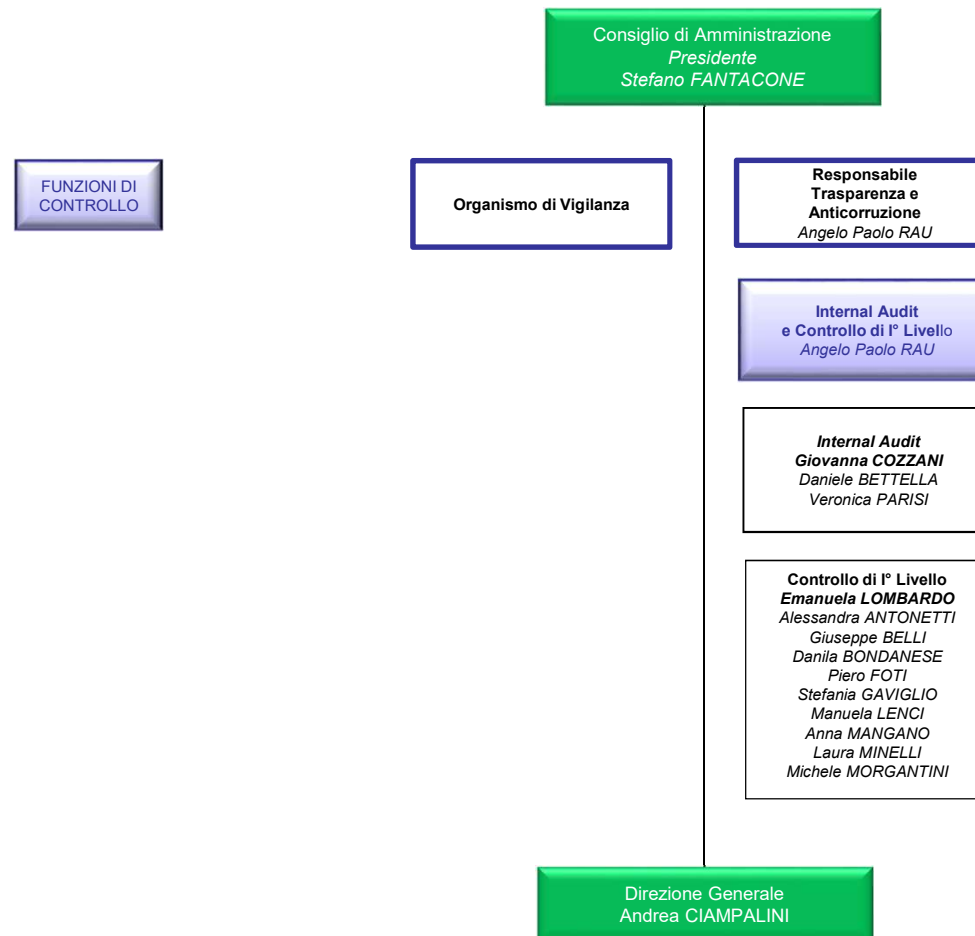

REGIONE  
LAZIO

LAZIO  
INNOVA

*struttura organizzativa  
in vigore al 6 febbraio 2017*

REGIONE  
LAZIO

LAZIO  
INNOVA

## Articolazione della struttura organizzativa

<b>DIPENDENTI</b>	<b>221</b>
IN ASPETTATIVA	4
DISTACCATI OUT	9
IN SERVIZIO	208
DISTACCATI IN	5
<b>PERSONALE ATTIVO</b>	<b>213</b>

## Funzioni di controllo - dettaglio