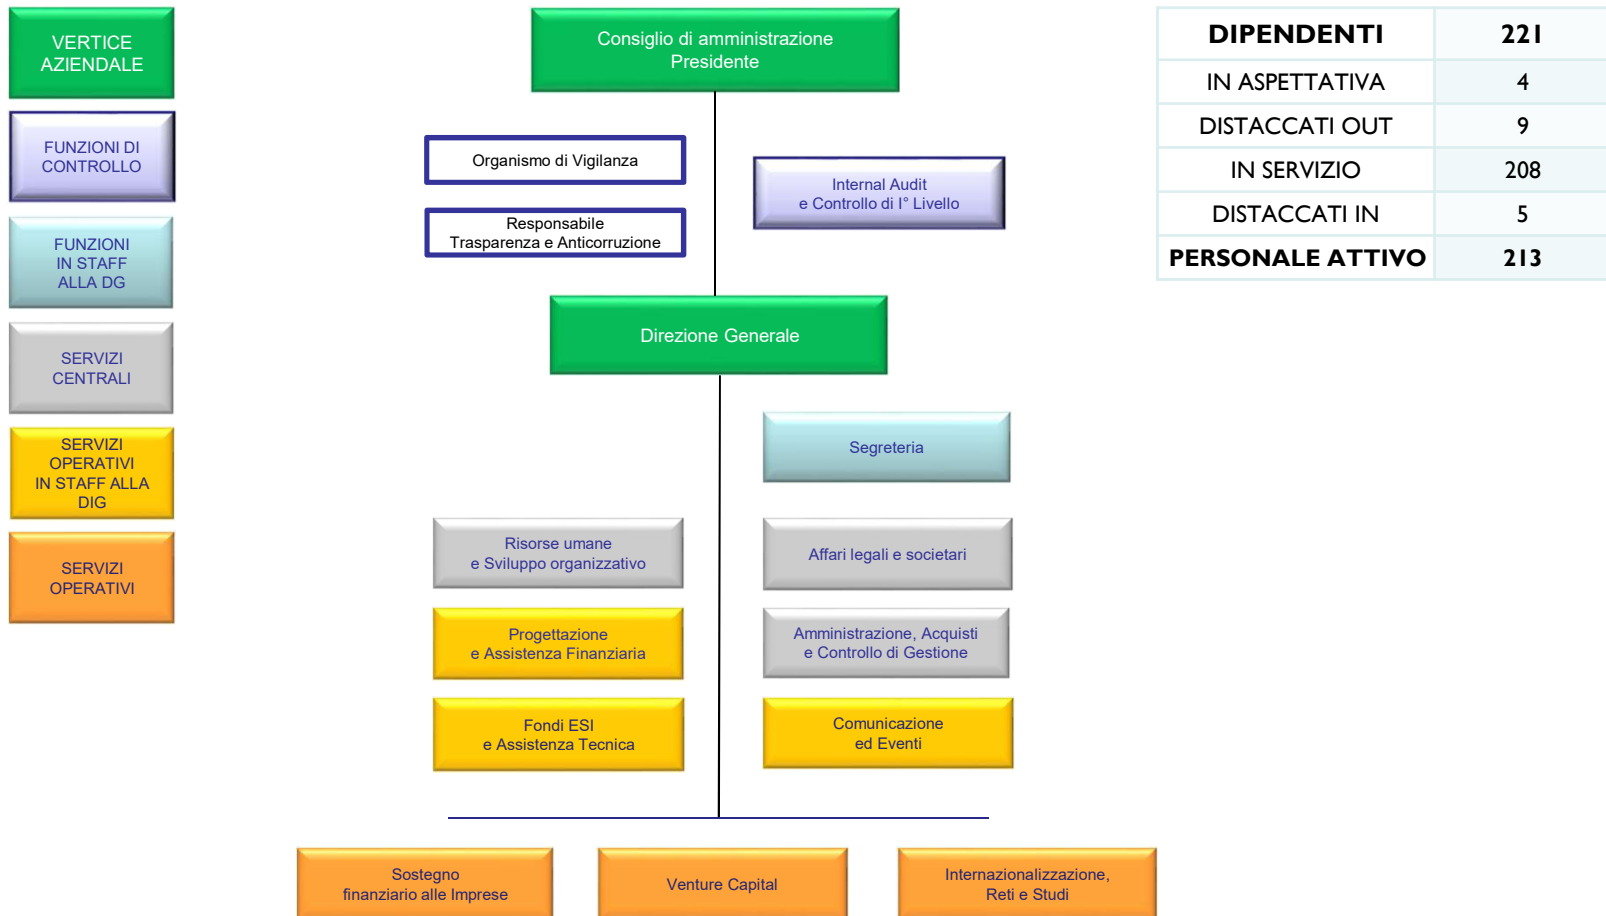

REGIONE  
LAZIO

LAZIO  
INNOVA

*struttura organizzativa  
in vigore al 6 febbraio 2017*

REGIONE  
LAZIO

LAZIO  
INNOVA

## Articolazione della struttura organizzativa

<b>DIPENDENTI</b>	<b>221</b>
IN ASPETTATIVA	4
DISTACCATI OUT	9
IN SERVIZIO	208
DISTACCATI IN	5
<b>PERSONALE ATTIVO</b>	<b>213</b>

## Funzioni di controllo - dettaglio

# Servizi operativi – dettaglio II