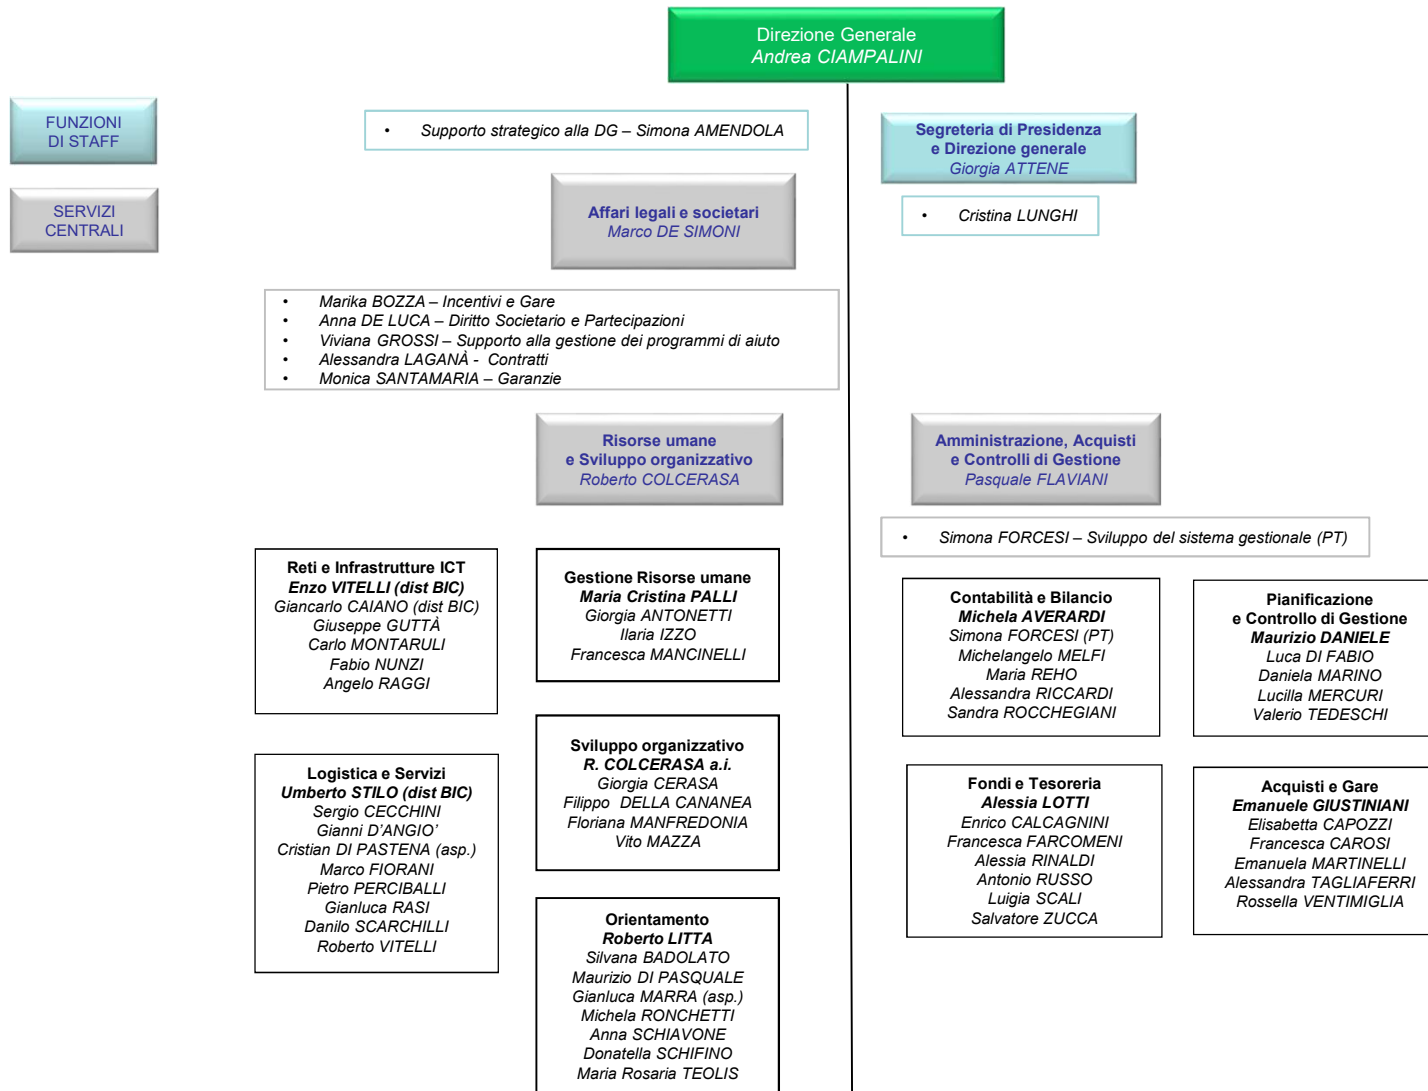

REGIONE  
LAZIO

LAZIO  
INNOVA

*struttura organizzativa  
in vigore al 6 febbraio 2017*

REGIONE  
LAZIO

LAZIO  
INNOVA

## Articolazione della struttura organizzativa

<b>DIPENDENTI</b>	<b>221</b>
IN ASPETTATIVA	4
DISTACCATI OUT	9
IN SERVIZIO	208
DISTACCATI IN	5
<b>PERSONALE ATTIVO</b>	<b>213</b>

## Funzioni di controllo - dettaglio

# Funzioni di staff e Servizi centrali - dettaglio