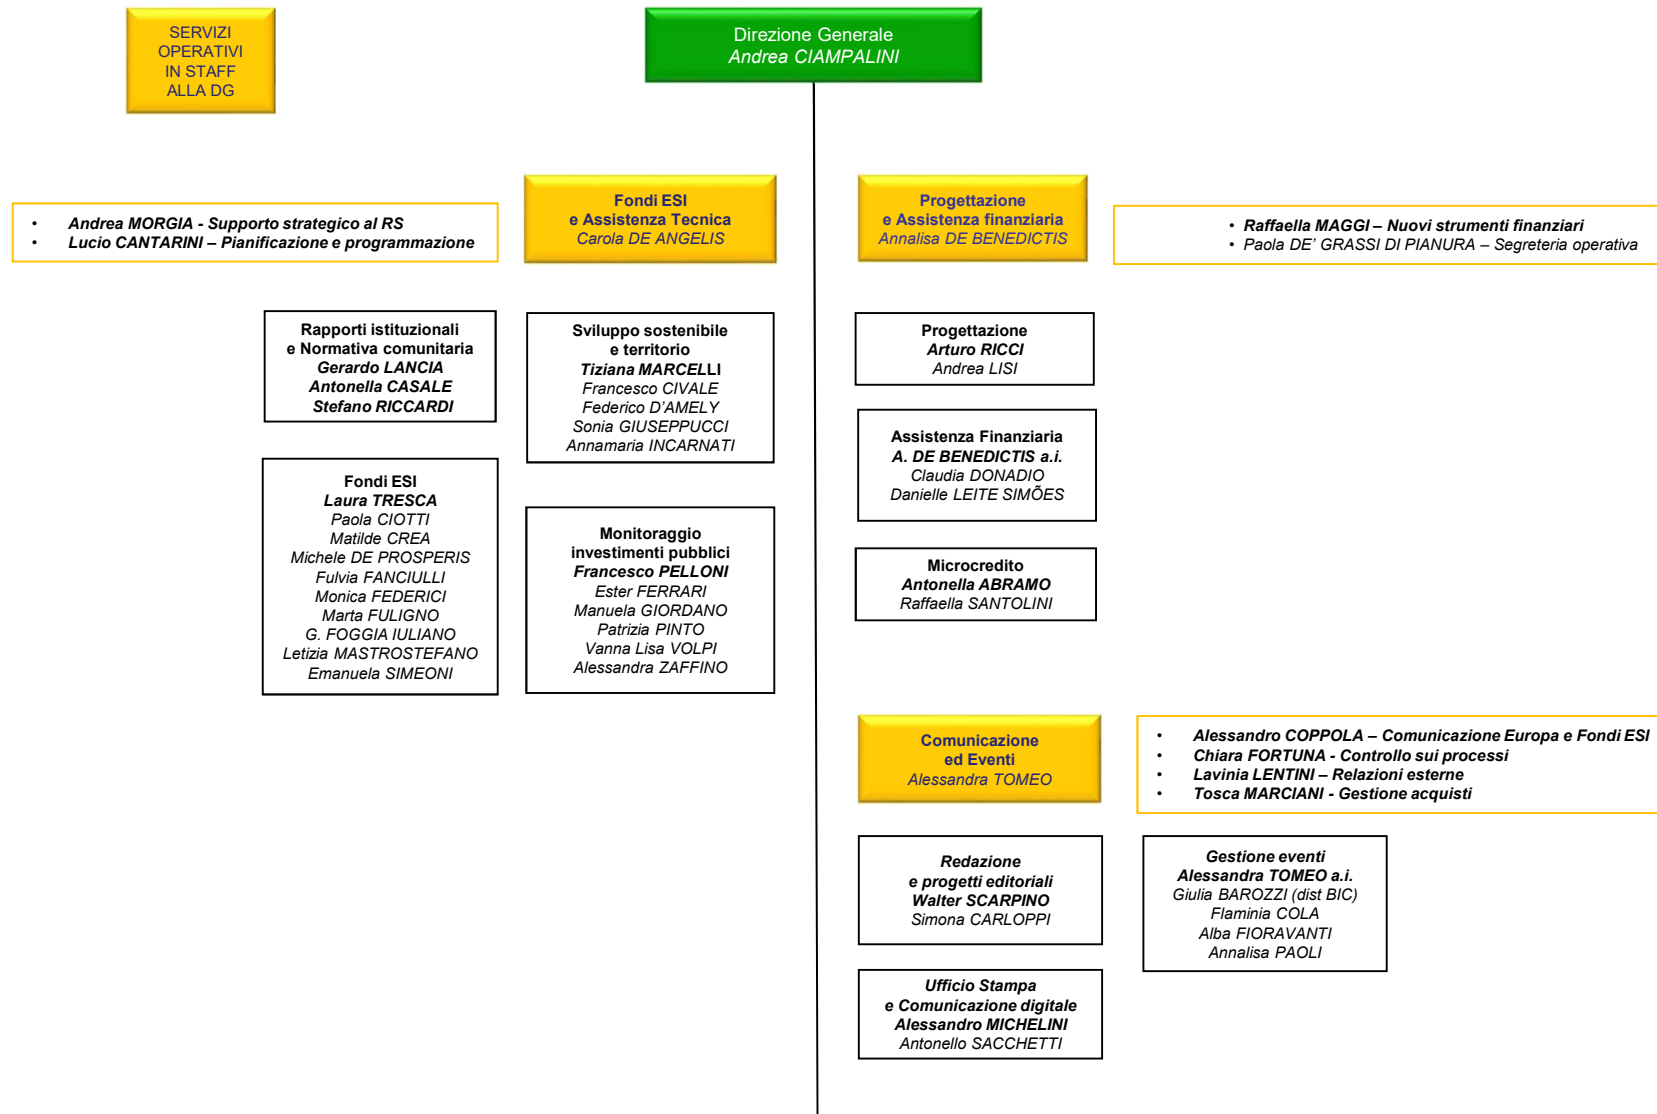

Servizi operativi in staff alla DG – dettaglio