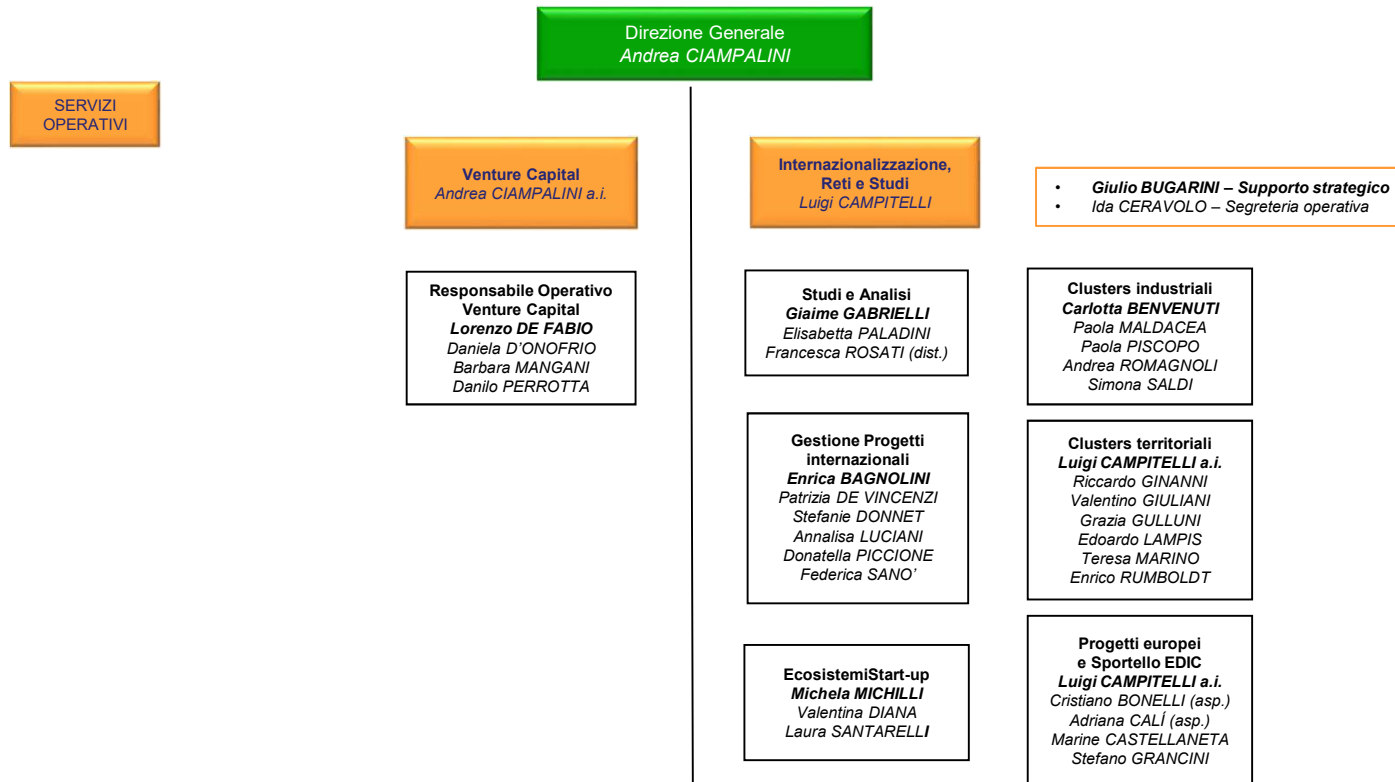

Servizi operativi – dettaglio I