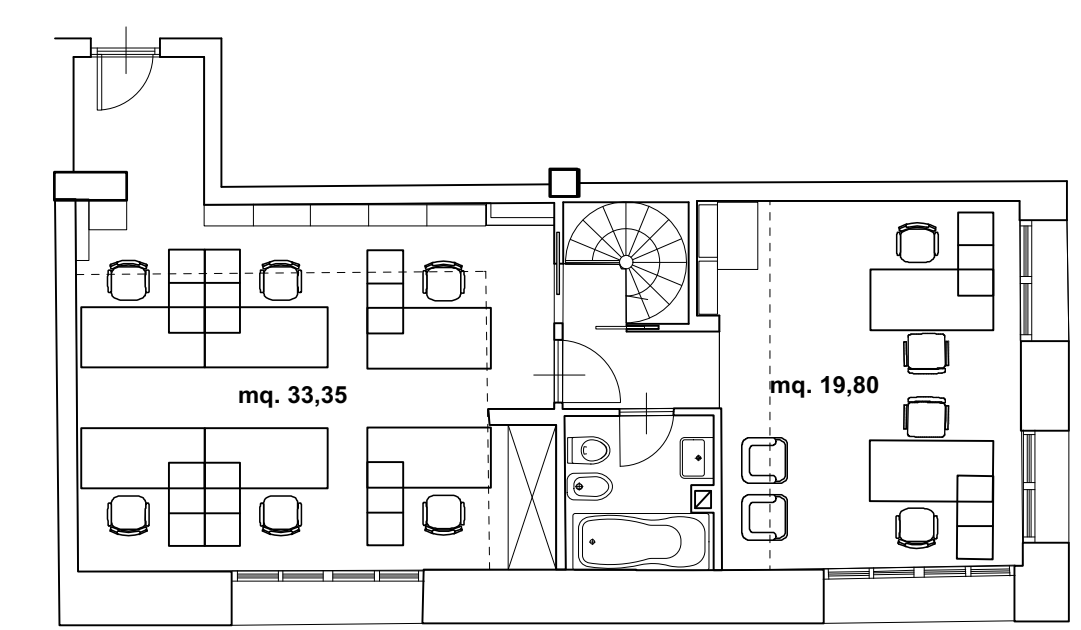

PLANIMETRIA PIANO TERRA

LEGENDA IMPIANTI	
	AP- WIFI
	PRESE TD
	RACK DATI
	QUADRO ELETTRICO
	STRISCIA LED
	PLAFONIERA INCASSO CONTROSOFFITTO A LED
	FARETTO LED
	TORRETTE A PAVIMENTO
	CANALA PORTACAVI SOTTO PAVIMENTO FLOTTANTE
	DIFFUSORE A 4 VIE IMPIANTO DI CLIMATIZZAZIONE
	CANALA PORTACAVI NEL CONTROSOFFITTO
	TELECAMERA IMPIANTO ANTINTRUSIONE

PIANO SOPPALCO

PIANO PRIMO

Titolo Elaborato:

PLANIMETRIA CON INDICAZIONE IMPIANTI
PLANIMETRIA PIANO TERRA

EDIFICIO 3

LAZIO INNOVA S.p.A.
Via Marco Aurelio, 26 - 00184 Roma (sede legale e operativa)
Via dell'Ambs Aradam, 9 - 00184 Roma (sede operativa)
tel. +39 06 60516726
fax +39 06 60516601
n.verde 800 989 796
www.lazioinnova.it
e-mail info@lazioinnova.it
PEC lazioinnova@pec.lazioinnova.it