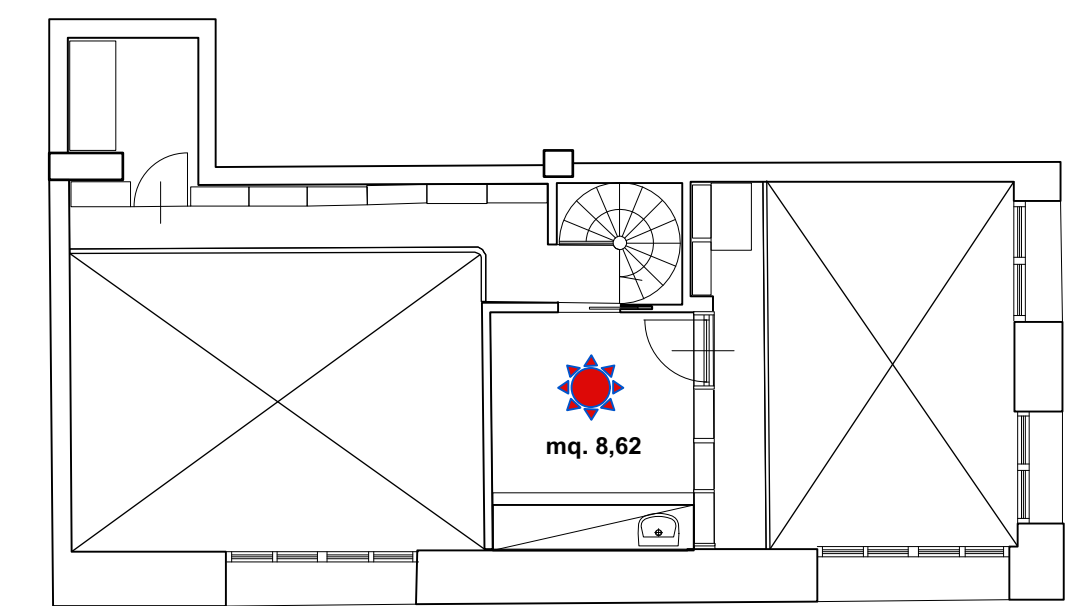

PLANIMETRIA PIANO TERRA

LEGENDA IMPIANTI	
	AP- WIFI
	PRESE TD
	RACK DATI
	QUADRO ELETTRICO
	STRISCIA LED
	PLAFONIERA INCASSO CONTROSOFFITTO A LED
	FARETTO LED
	TORRETTE A PAVIMENTO
	CANALA PORTACAVI SOTTO PAVIMENTO FLOTTANTE
	DIFFUSORE A 4 VIE IMPIANTO DI CLIMATIZZAZIONE
	CANALA PORTACAVI NEL CONTROSOFFITTO
	TELECAMERA IMPIANTO ANTINTRUSIONE

PIANO SOPPALCO

PIANO PRIMO

Titolo Elaborato:

PLANIMETRIA CON INDICAZIONE IMPIANTI
PLANIMETRIA PIANO TERRA

EDIFICIO 3

LAZIO INNOVA S.p.A.
Via Marco Aurelio, 26 - 00184 Roma (sede legale e operativa)
Via dell'Ambs Aradam, 9 - 00184 Roma (sede operativa)
tel. +39 06 60516726
fax +39 06 60516601
n.verde 800 989 796
www.lazioinnova.it
e-mail info@lazioinnova.it
PEC lazioinnova@pec.lazioinnova.it