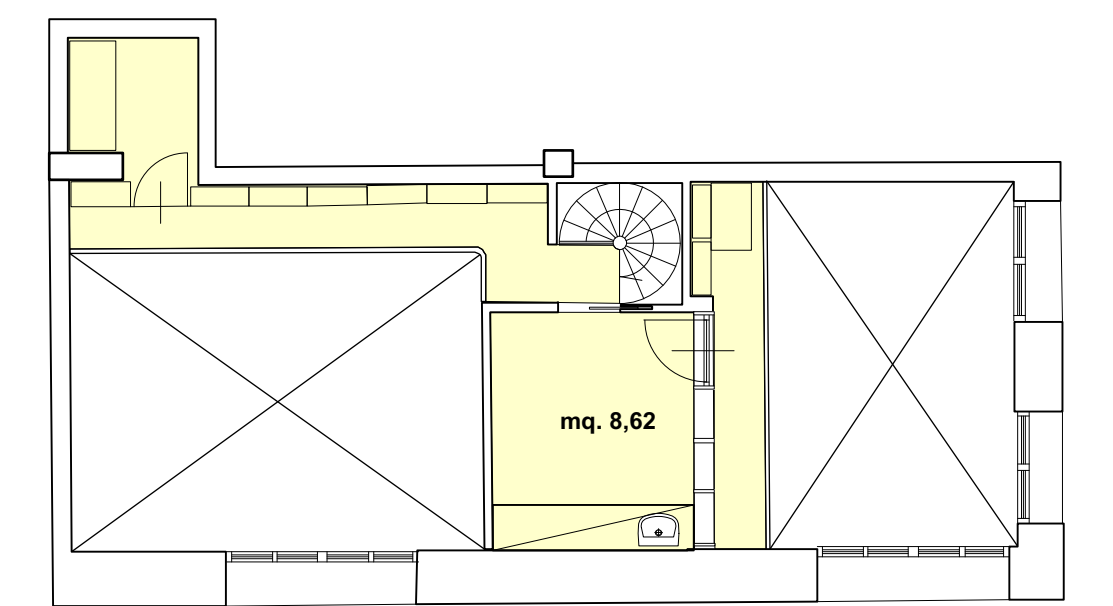

PLANIMETRIA PIANO TERRA

TABELLA SUPERFICI NETTE	
DEFINIZIONE AREE	SUPERFICI (mq.)
AREE UFFICIO LAZIO INNOVA	478,65
AREA TALENT WORKING	113,20
AREA FAB-LAB	74,94
AREE COMUNI	243,70
AREE SERVIZI IGIENICI	41,63
LOCALI TECNICI	16,84
AREE IMPRESE	-----
TOTALE SUPERFICI NETTE	968,96

PIANO SOPPALCO

PIANO PRIMO

Titolo Elaborato:

PLANIMETRIA CON INDICAZIONE DELLE AREE FUNZIONALI E DELLA SUPERFICIE TOTALE
PLANIMETRIA PIANO TERRA

EDIFICIO 3

LAZIO INNOVA S.p.A.
Via Marco Aurelio, 26 - 00184 Roma (sede legale e operativa)
Via dell'Ambs Aradam, 9 - 00184 Roma (sede operativa)
tel. +39 06 60516726
fax +39 06 60516601
n.verde 800 989 796
www.lazioinnova.it
e-mail info@lazioinnova.it
PEC lazioinnova@pec.lazioinnova.it