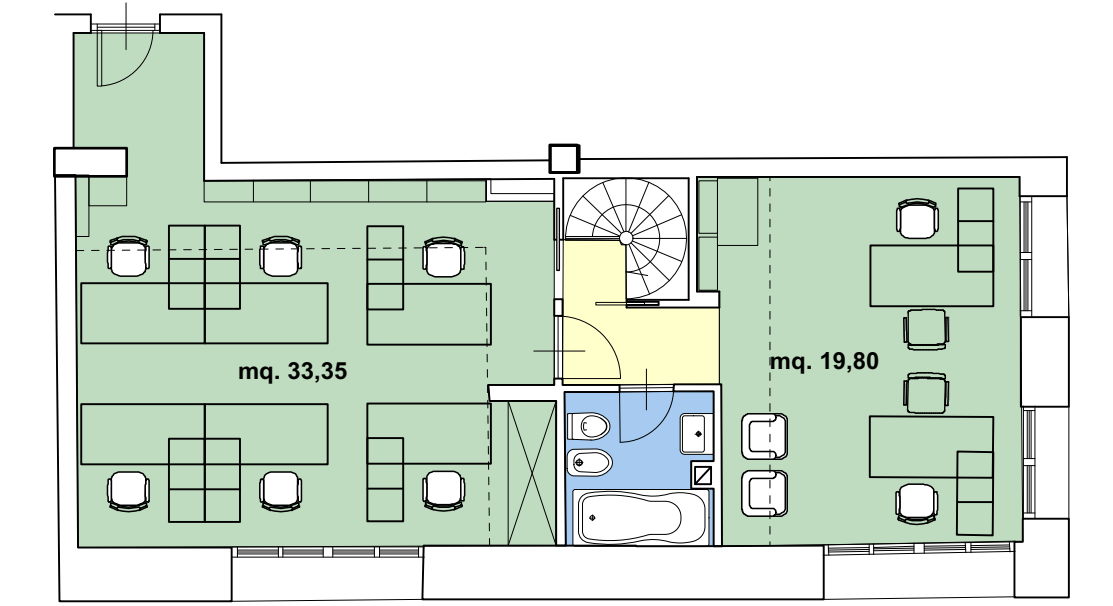

PLANIMETRIA PIANO TERRA

TABELLA SUPERFICI NETTE	
DEFINIZIONE AREE	SUPERFICI (mq.)
AREE UFFICIO LAZIO INNOVA	478,65
AREA TALENT WORKING	113,20
AREA FAB-LAB	74,94
AREE COMUNI	243,70
AREE SERVIZI IGIENICI	41,63
LOCALI TECNICI	16,84
AREE IMPRESE	-----
TOTALE SUPERFICI NETTE	968,96

PIANO SOPPALCO

PIANO PRIMO

Titolo Elaborato:

PLANIMETRIA CON INDICAZIONE DELLE AREE FUNZIONALI E DELLA SUPERFICIE TOTALE
PLANIMETRIA PIANO TERRA

EDIFICIO 3

LAZIO INNOVA S.p.A.
Via Marco Aurelio, 26 - 00184 Roma (sede legale e operativa)
Via dell'Ambs Aradam, 9 - 00184 Roma (sede operativa)
tel. +39 06 60516726
fax +39 06 60516601
n.verde 800 989 796
www.lazioinnova.it
e-mail info@lazioinnova.it
PEC lazioinnova@pec.lazioinnova.it