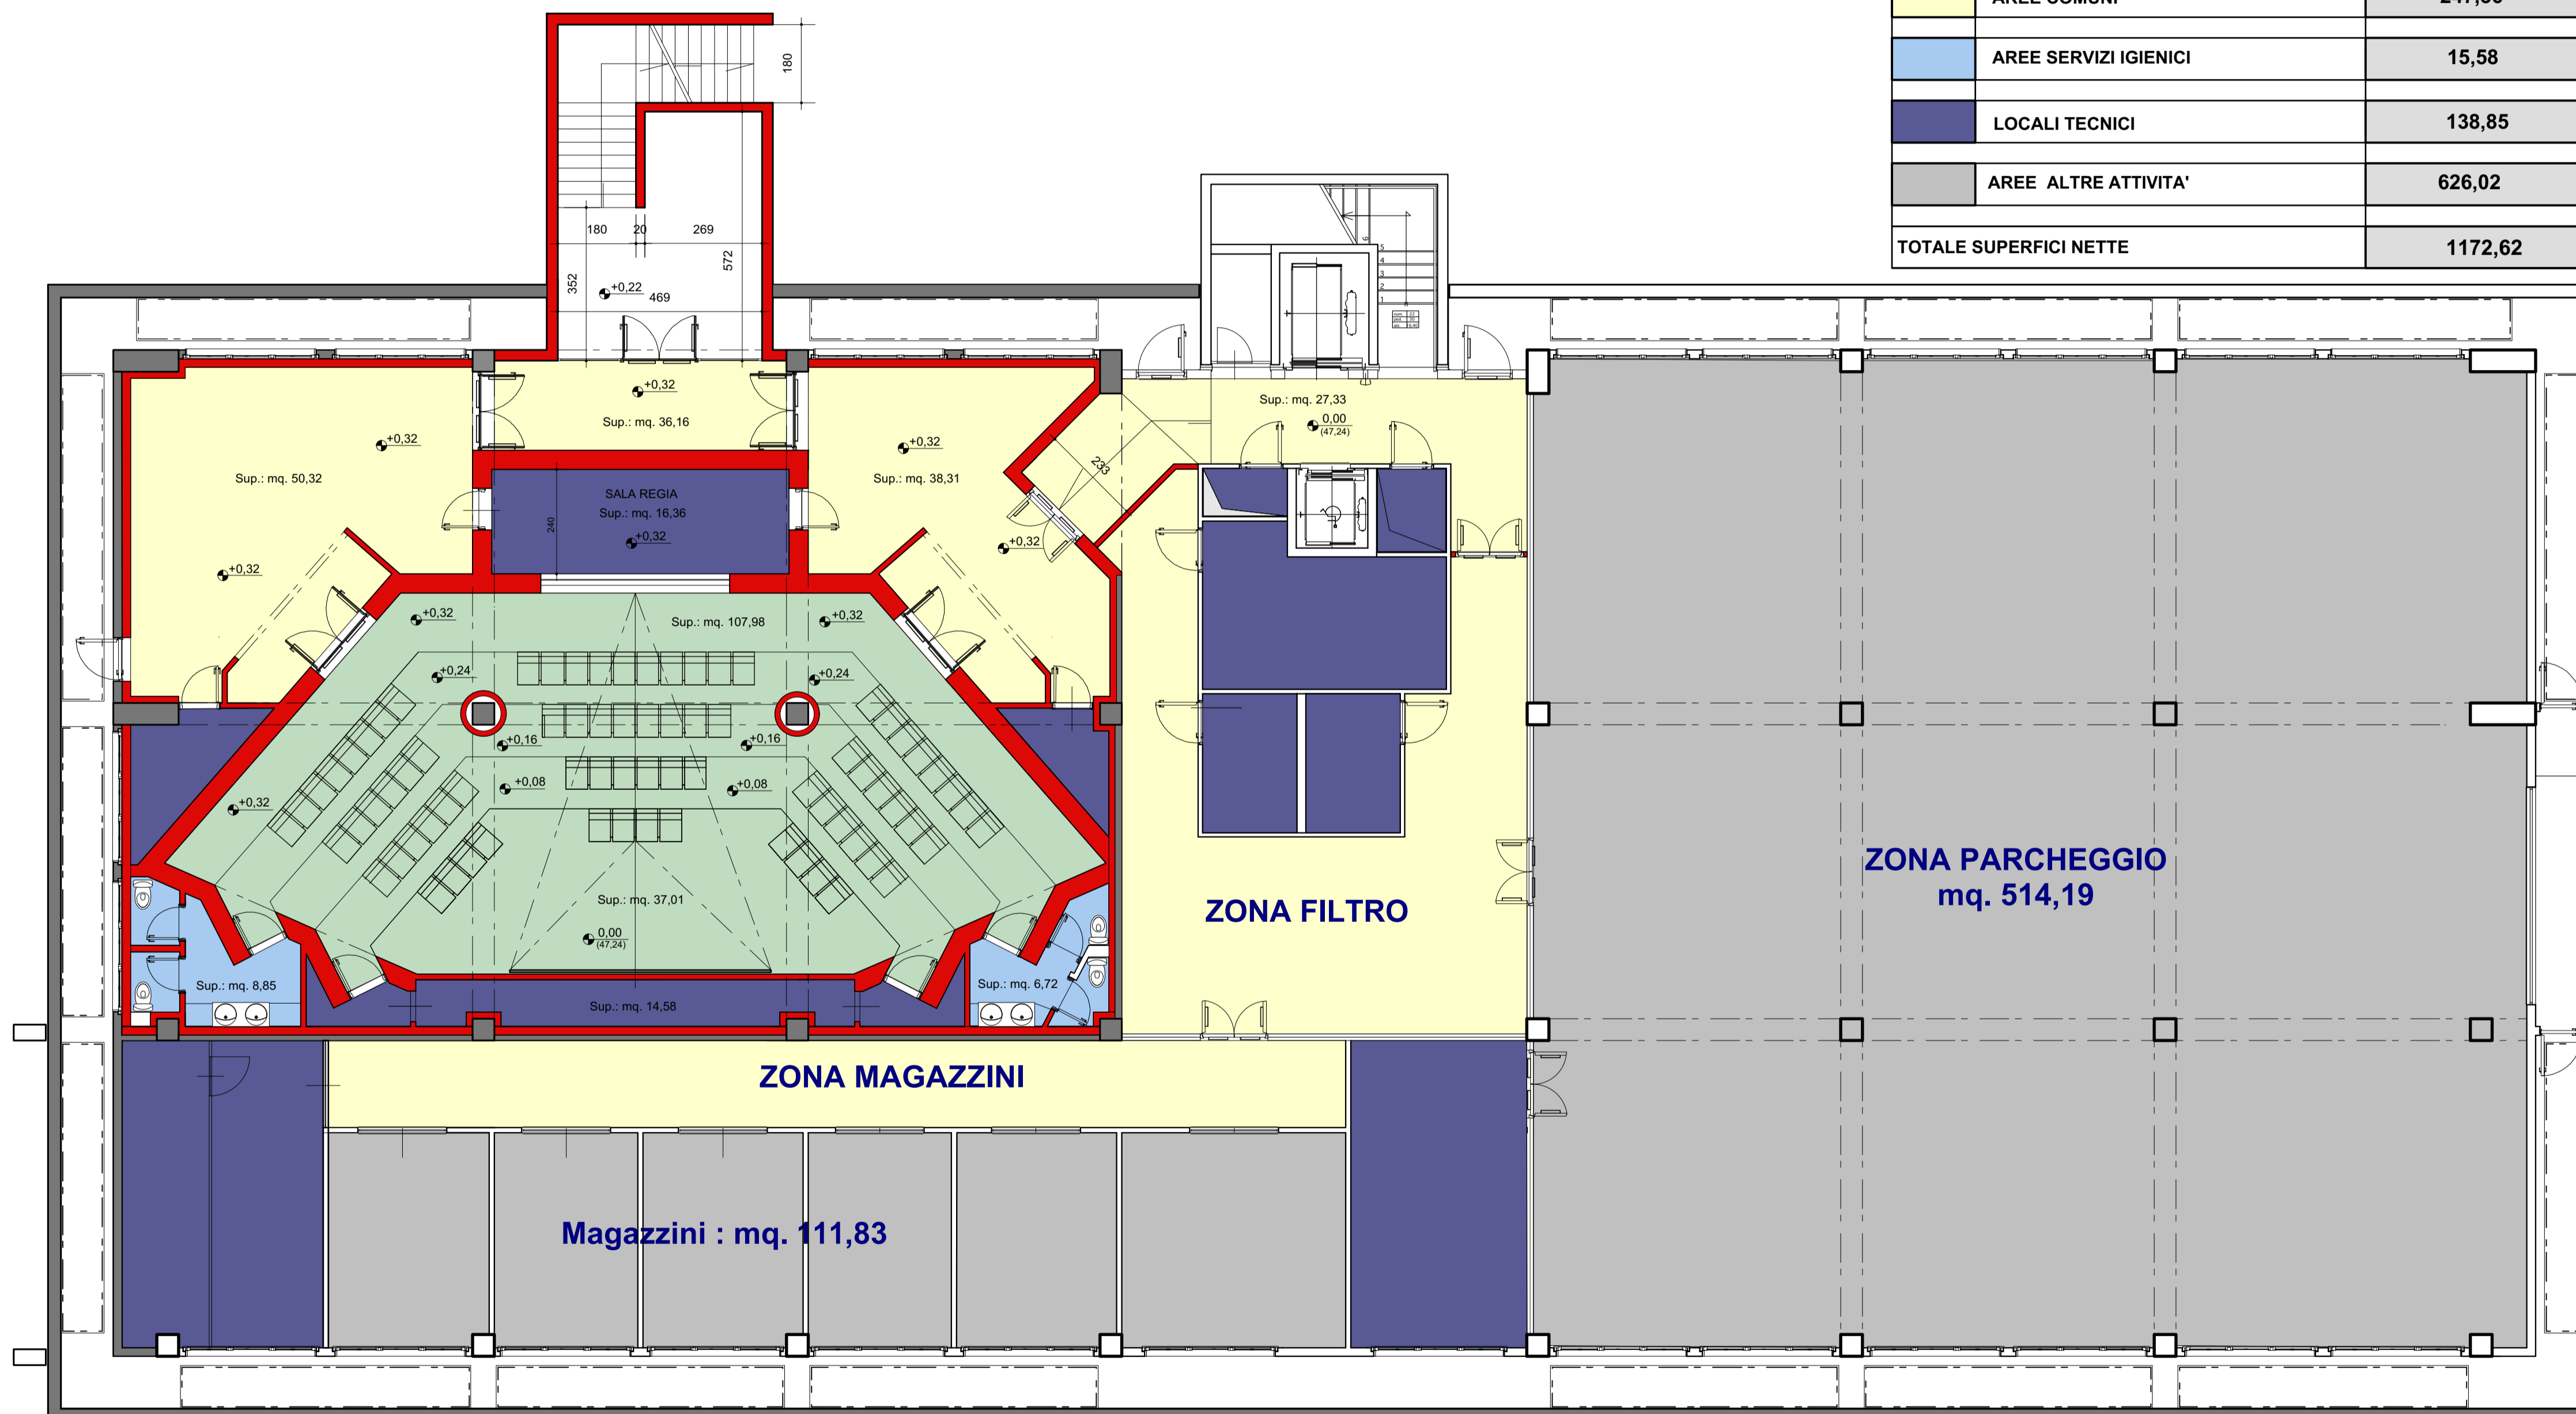

TABELLA SUPERFICI NETTE	
DEFINIZIONE AREE	SUPERFICI (mq.)
AREE UFFICIO LAZIO INNOVA	144,81
AREA TALENT WORKING	-----
AREA FAB-LAB	-----
AREE COMUNI	247,36
AREE SERVIZI IGIENICI	15,58
LOCALI TECNICI	138,85
AREE ALTRE ATTIVITA'	626,02
<b>TOTALE SUPERFICI NETTE</b>	<b>1172,62</b>

PLANIMETRIA LIVELLO INTERRATO - PIANO GARAGE

Titolo Elaborato:

**PLANIMETRIA CON INDICAZIONE DELLE AREE  
FUNZIONALI E DELLA SUPERFICIE TOTALE  
PLANIMETRIA LIVELLO INTERRATO**

**EDIFICIO 4**

LAZIO INNOVA S.p.A.  
Via Marco Aurelio, 26 - 00184 Roma (sede legale e operativa)  
Via dell'Ambo Aradam, 9 - 00184 Roma (sede operativa)  
tel. +39 06 60516726  
fax +39 06 60516601  
n.verde 800 989 796  
www.lazioinnova.it  
e-mail info@lazioinnova.it  
PEC lazioinnova@pec.lazioinnova.it