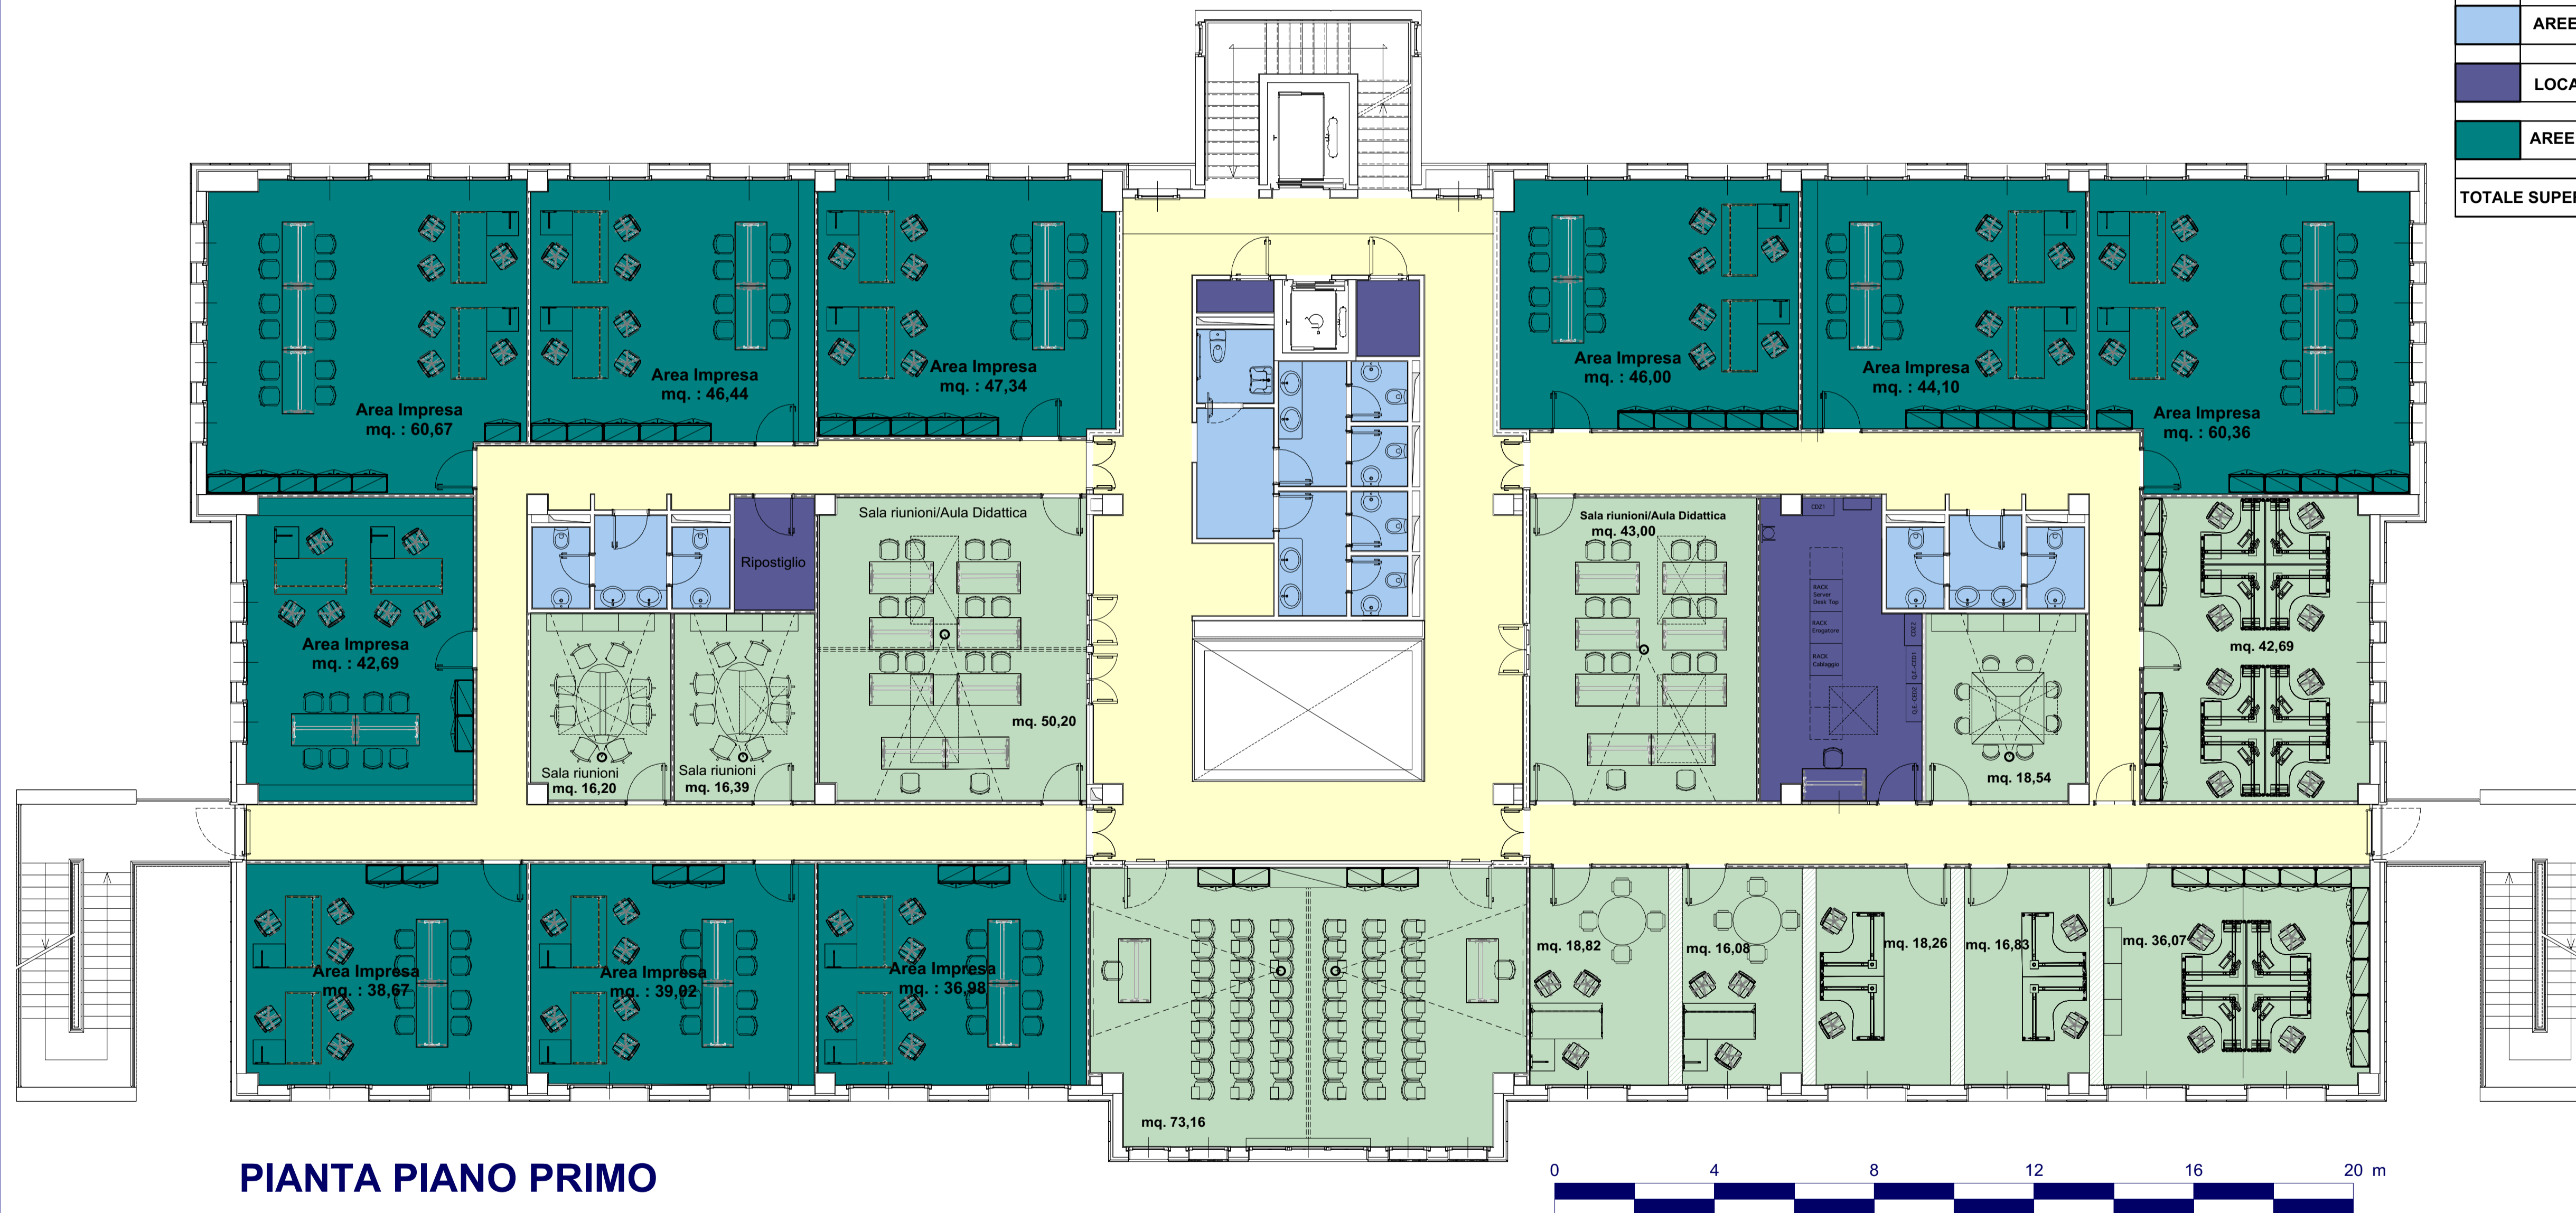

TABELLA SUPERFICI NETTE	
DEFINIZIONE AREE	SUPERFICI (mq.)
AREE UFFICIO LAZIO INNOVA	366,29
AREA TALENT WORKING	-----
AREA FAB-LAB	-----
AREE COMUNI	222,76
AREE SERVIZI IGIENICI	48,33
LOCALI TECNICI	37,26
AREE IMPRESE	462,31
TOTALE SUPERFICI NETTE	1136,95

Titolo Elaborato:

PLANIMETRIA CON INDICAZIONE DELLE AREE FUNZIONALI E DELLA SUPERFICIE TOTALE
PLANIMETRIA PIANO PRIMO

EDIFICIO 4

LAZIO INNOVA S.p.A.
 Via Marco Aurelio, 26 - 00184 Roma (sede legale e operativa)
 Via dell'Amba Aradam, 9 - 00184 Roma (sede operativa)
 tel. +39 06 60516726
 fax +39 06 60516601
 n.verde 800 989 796
 www.lazioinnova.it
 e-mail info@lazioinnova.it
 PEC lazioinnova@pec.lazioinnova.it