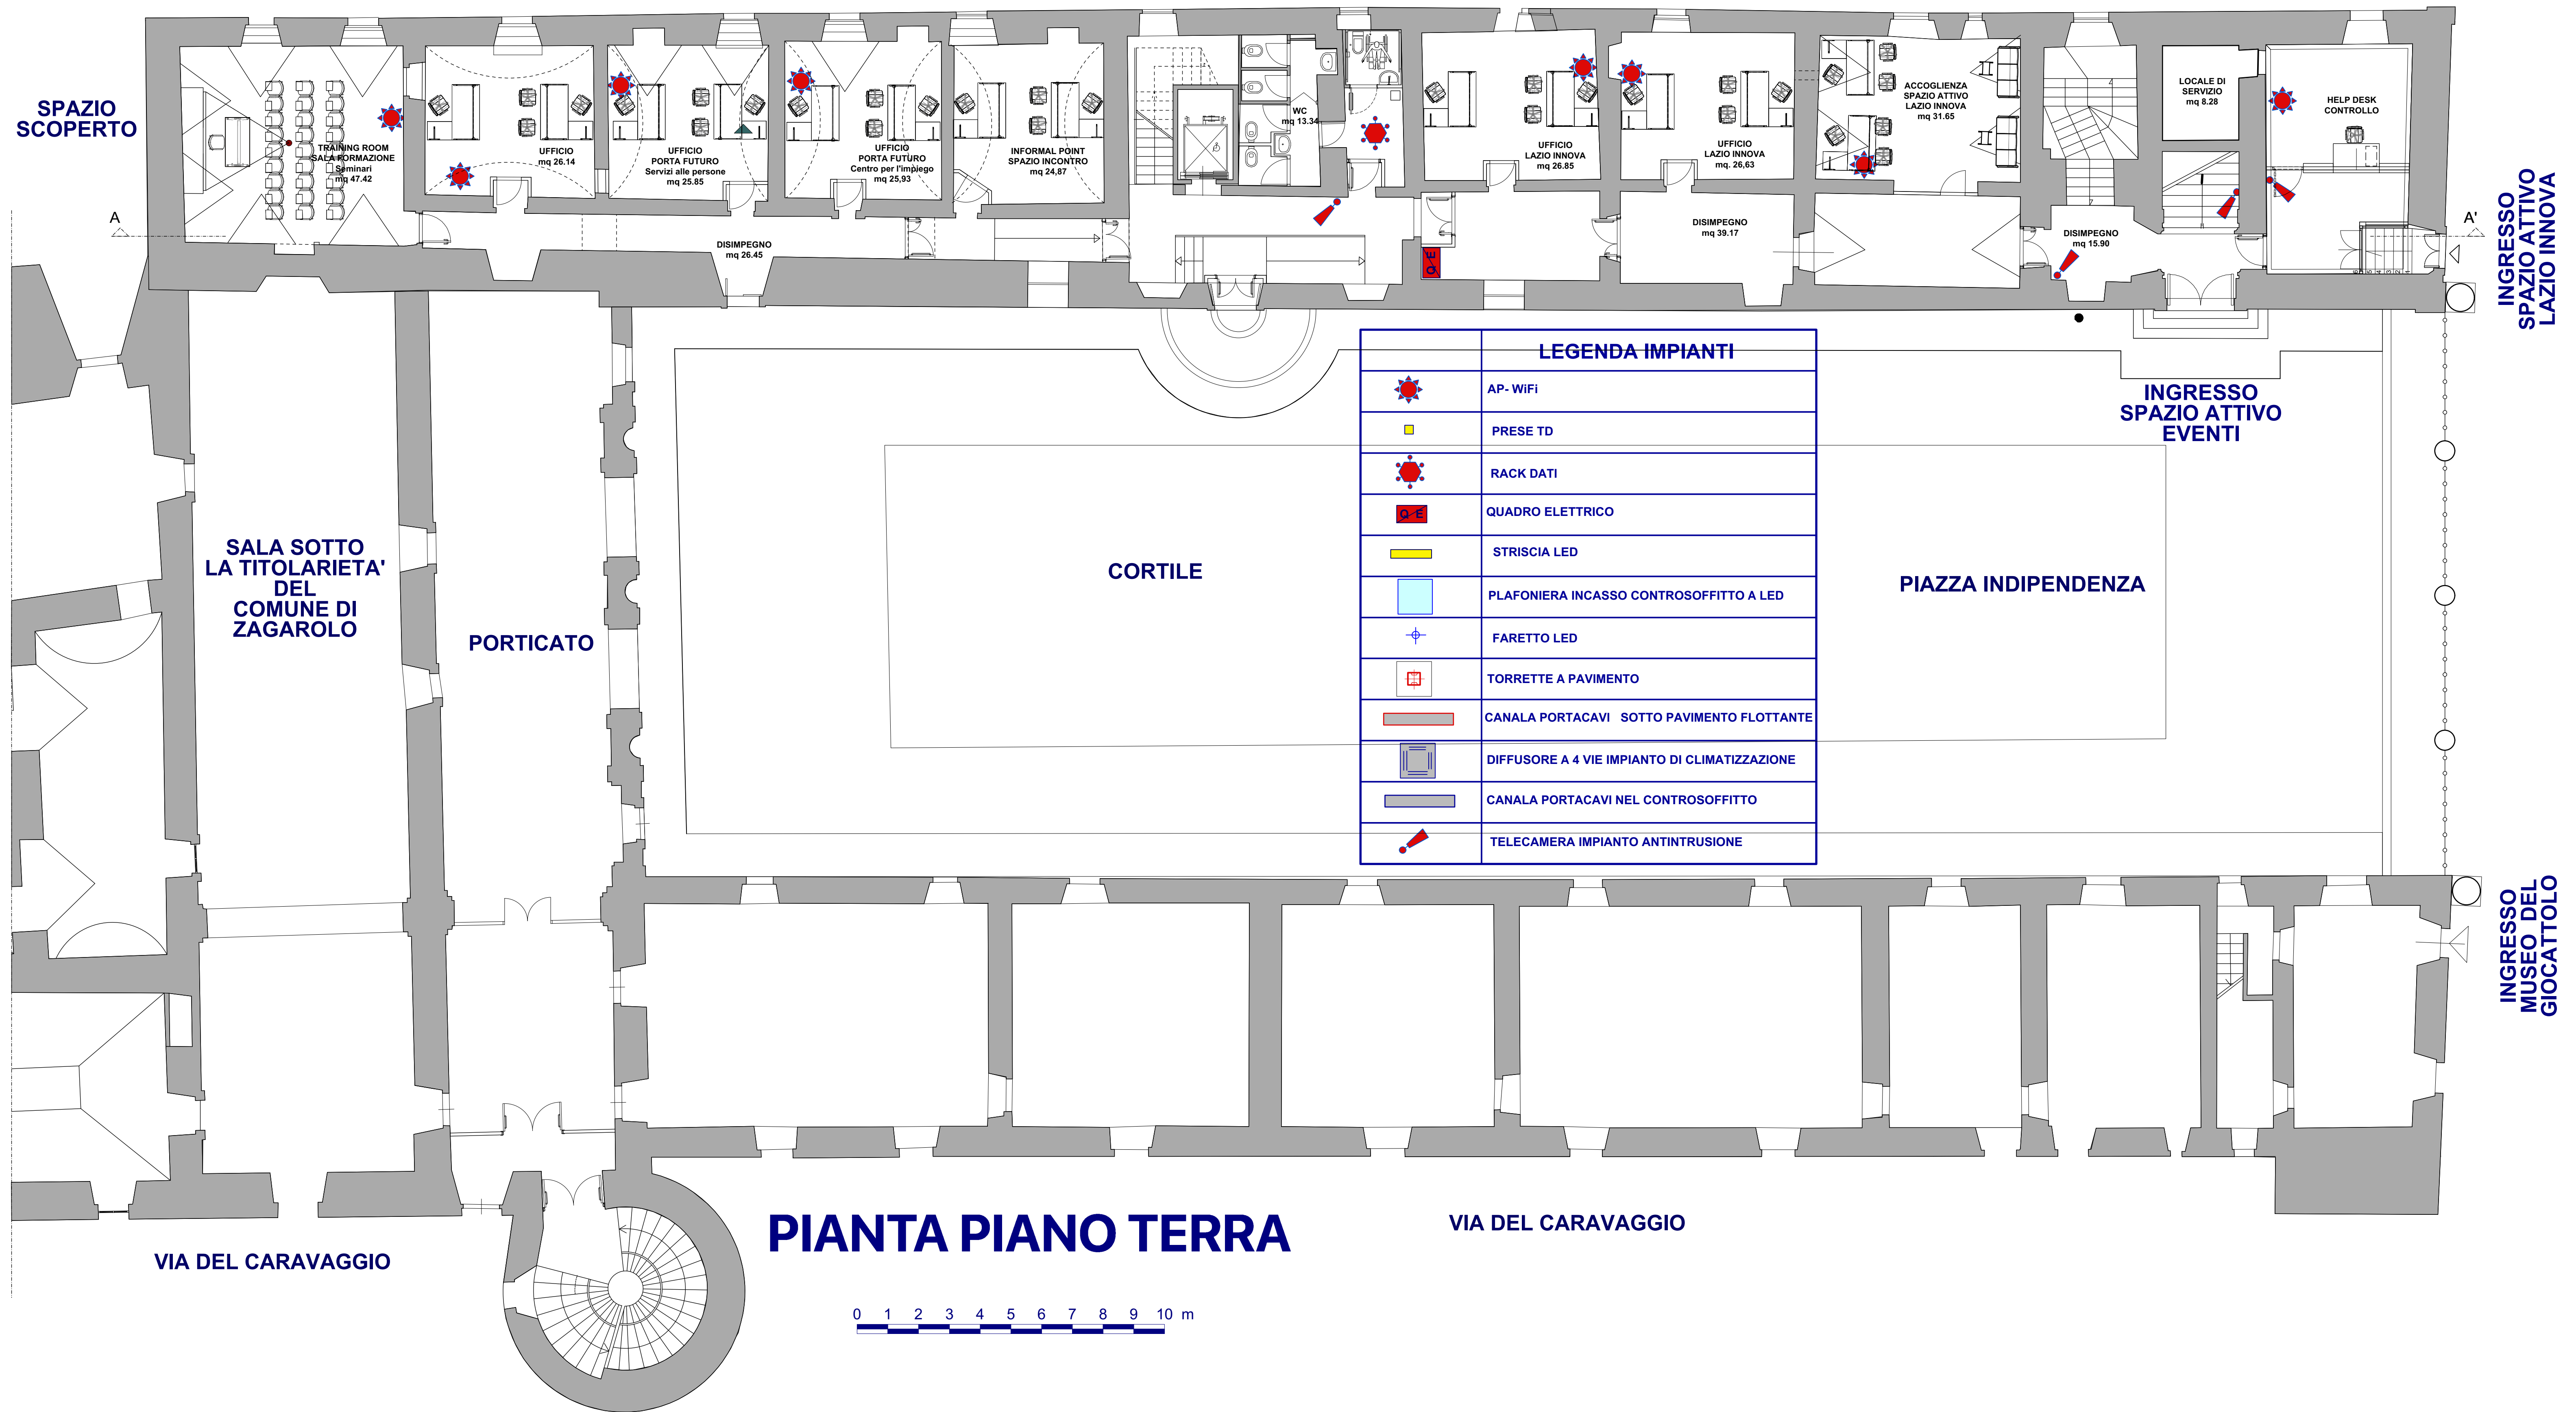

VIA MARZIO COLONNA

LEGENDA IMPIANTI	
	AP- WIFI
	PRESE TD
	RACK DATI
	QUADRO ELETTRICO
	STRISCIA LED
	PLAFONIERA INCASSO CONTROSOFFITTO A LED
	FARETTO LED
	TORRETTE A PAVIMENTO
	CANALA PORTACAVI SOTTO PAVIMENTO FLOTTANTE
	DIFFUSORE A 4 VIE IMPIANTO DI CLIMATIZZAZIONE
	CANALA PORTACAVI NEL CONTROSOFFITTO
	TELECAMERA IMPIANTO ANTINTRUSIONE

PIANTA PIANO TERRA

0 1 2 3 4 5 6 7 8 9 10 m

Titolo Elaborato:

PLANIMETRIA CON INDICAZIONE IMPIANTI
PLANIMETRIA PIANO TERRA

EDIFICIO 6

Data:

MAGGIO 2019

Elaborato n.: