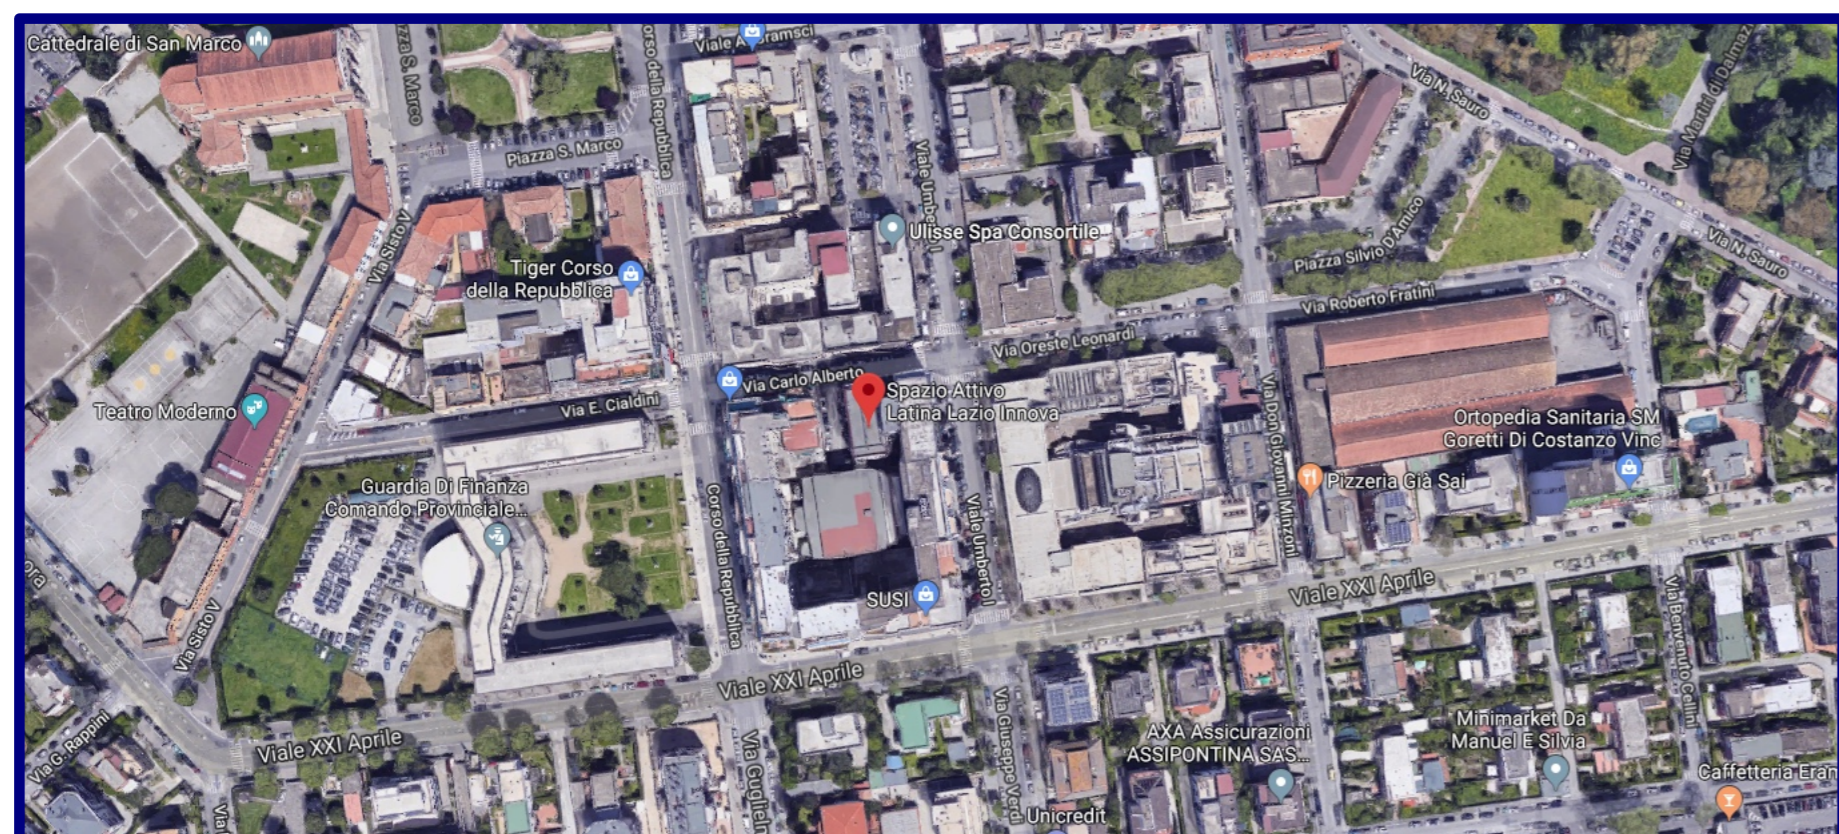

SPAZIO ATTIVO - LATINA  
VIA CARLO ALBERTO n. 22 - 04100 LATINA (LT)

Titolo Elaborato:

LOCALIZZAZIONE SEDE  
DOCUMENTAZIONE FOTOGRAFICA

EDIFICIO 7

LAZIO INNOVA S.p.A.  
Via Marco Aurelio, 26 - 00184 Roma (sede legale e operativa)  
Via dell'Amba Aradam, 9 - 00184 Roma (sede operativa)  
tel. +39 06 60516726  
fax +39 06 60516601  
n.verde 800 989 796  
www.lazioinnova.it  
e-mail info@lazioinnova.it  
PEC lazioinnova@pec.lazioinnova.it