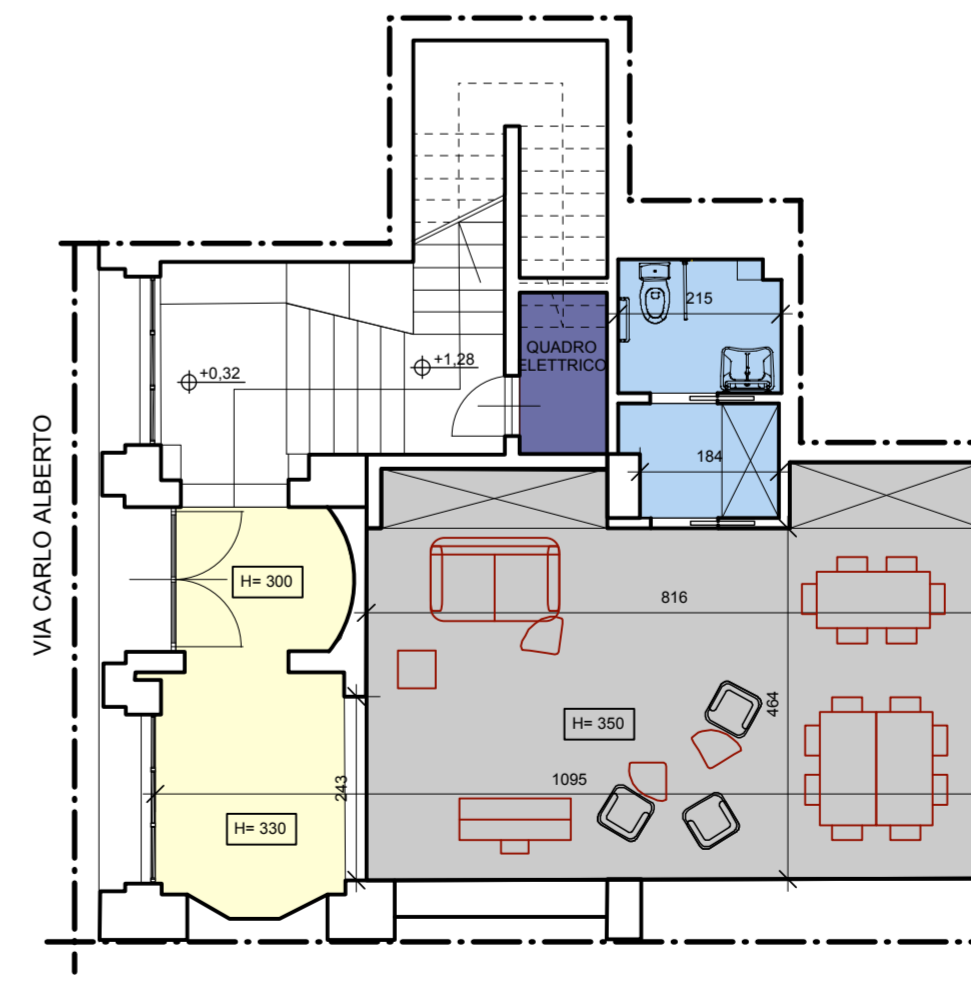

**PIANTA PIANO PRIMO - SCALA 1:100**

TABELLA SUPERFICI NETTE	
DEFINIZIONE AREE	SUPERFICI (mq.)
AREE UFFICIO	124,20
SALA FORMAZIONE/ RIUNIONI	55,23
AREA TALENT WORKING	133,23
AREA FAB-LAB	98,83
AREE CONNETTIVO DI DISTRIBUZIONE	69,20
AREE SERVIZI IGIENICI	39,35
LOCALI TECNICI	34,50
AREE IMPRESE	39,58
AREE ALTRE ATTIVITA'	42,42
----- PERCORSO DI ACCESSO	
<b>TOTALE SUPERFICI NETTE</b>	<b>636,54</b>

**PIANTA PIANO TERRA - SCALA 1:100**