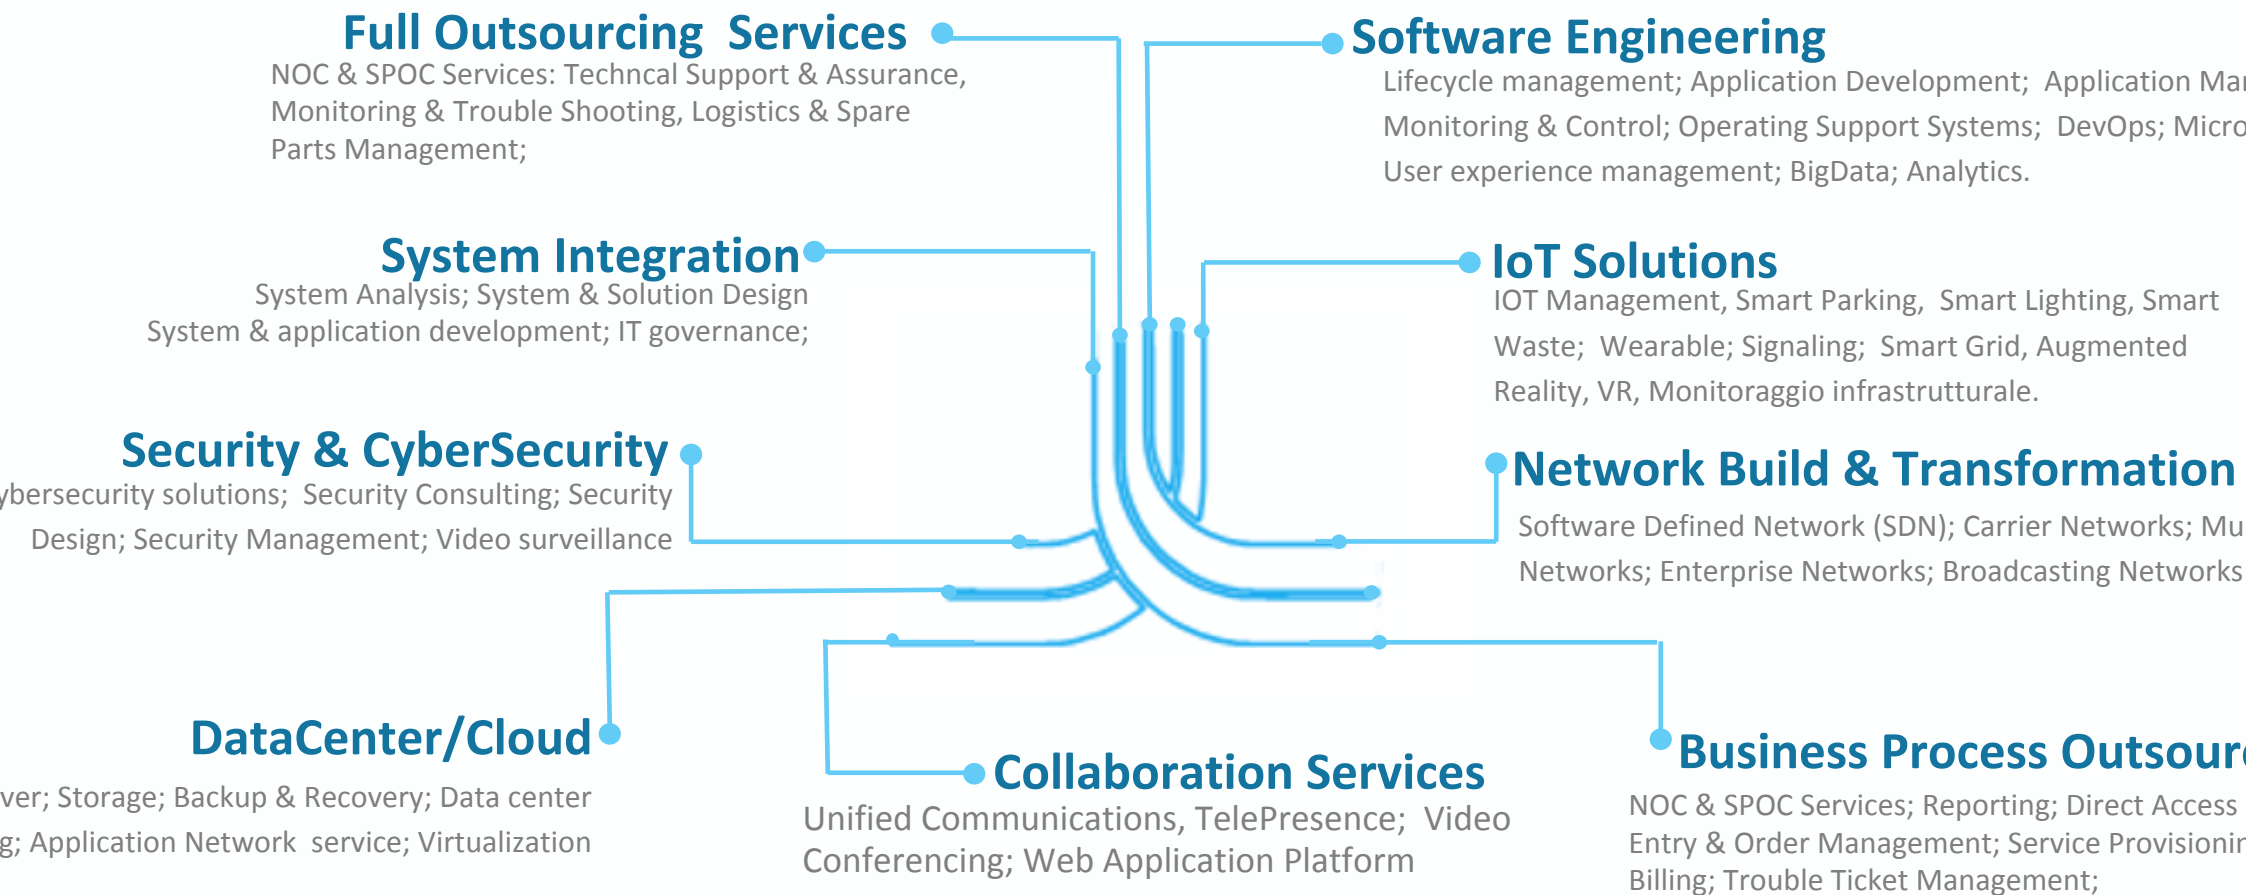

SIRTI DIGITAL SOLUTIONS

Il valore della System Integration per progetti sostenibili sui Beni culturali

Servizi di consulenza e gestione, alla progettazione, implementazione e conduzione di soluzioni ICT
Assistenza tecnica e supporto agli utenti, servizi di outsourcing e gestione delle infrastrutture ICT.

Software Engineering

SIMART

Sistema Informativo Musei **A**³ arte, archeologia, architettura di Roma e Territorio di Roma Capitale.

eo Barracco

ore virtuale 3d

obile 3d

è il Sistema Informativo della
Sovrintendenza Capitolina