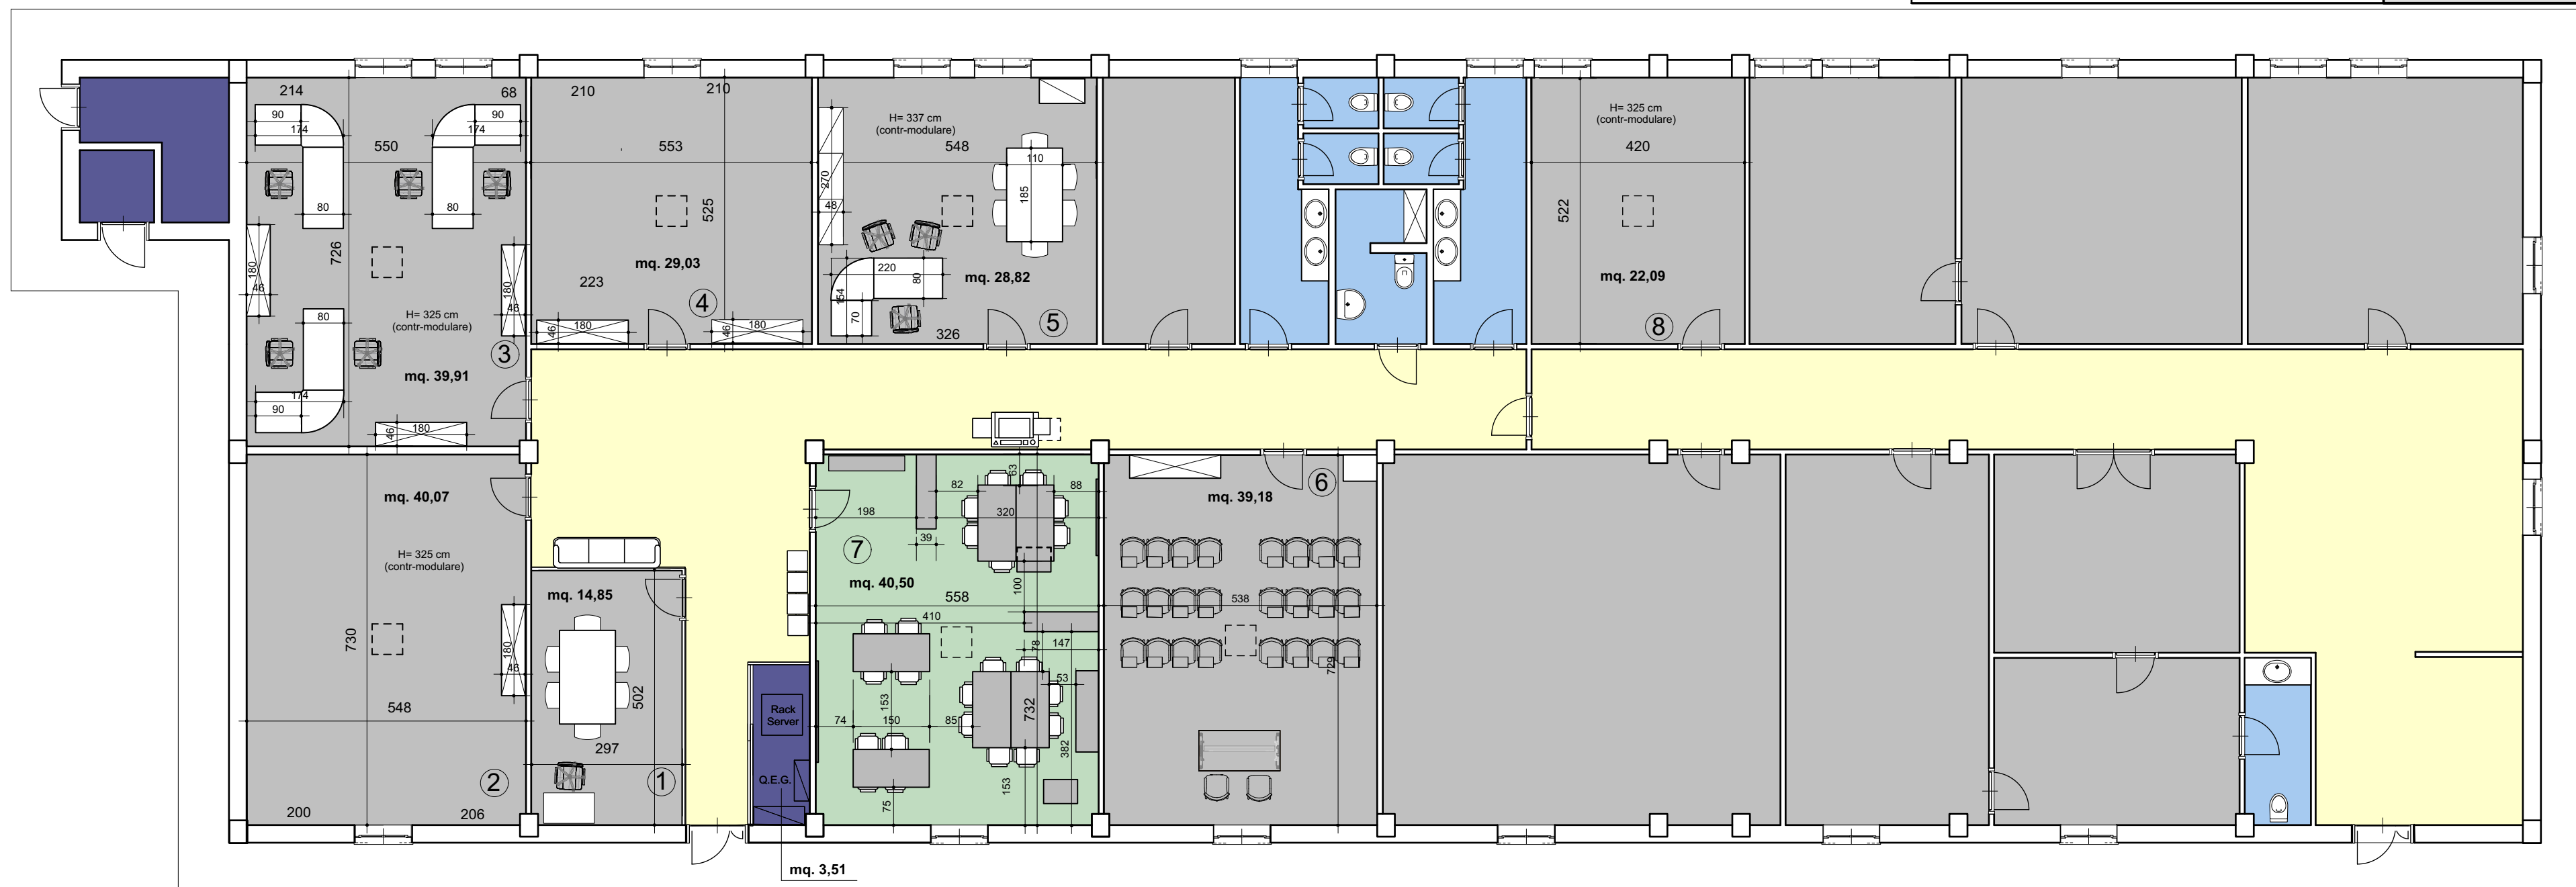

TABELLA SUPERFICI NETTE	
DEFINIZIONE AREE	SUPERFICI (mq.)
AREE UFFICIO LAZIO INNOVA	40,50
AREA TALENT WORKING	-----
AREA FAB-LAB	-----
AREE COMUNI	-----
AREE SERVIZI IGIENICI	27,28
LOCALI TECNICI	9,90
TOTALE SUPERFICI NETTE	40,50

PLANIMETRIA PIANO TERRA

Titolo Elaborato:

PLANIMETRIA CON INDICAZIONE DELLE AREE
FUNZIONALI E DELLA SUPERFICIE TOTALE
PLANIMETRIA PIANO TERRA

EDIFICIO 12

Data:

MAGGIO 2019

Elaborato n.:

1