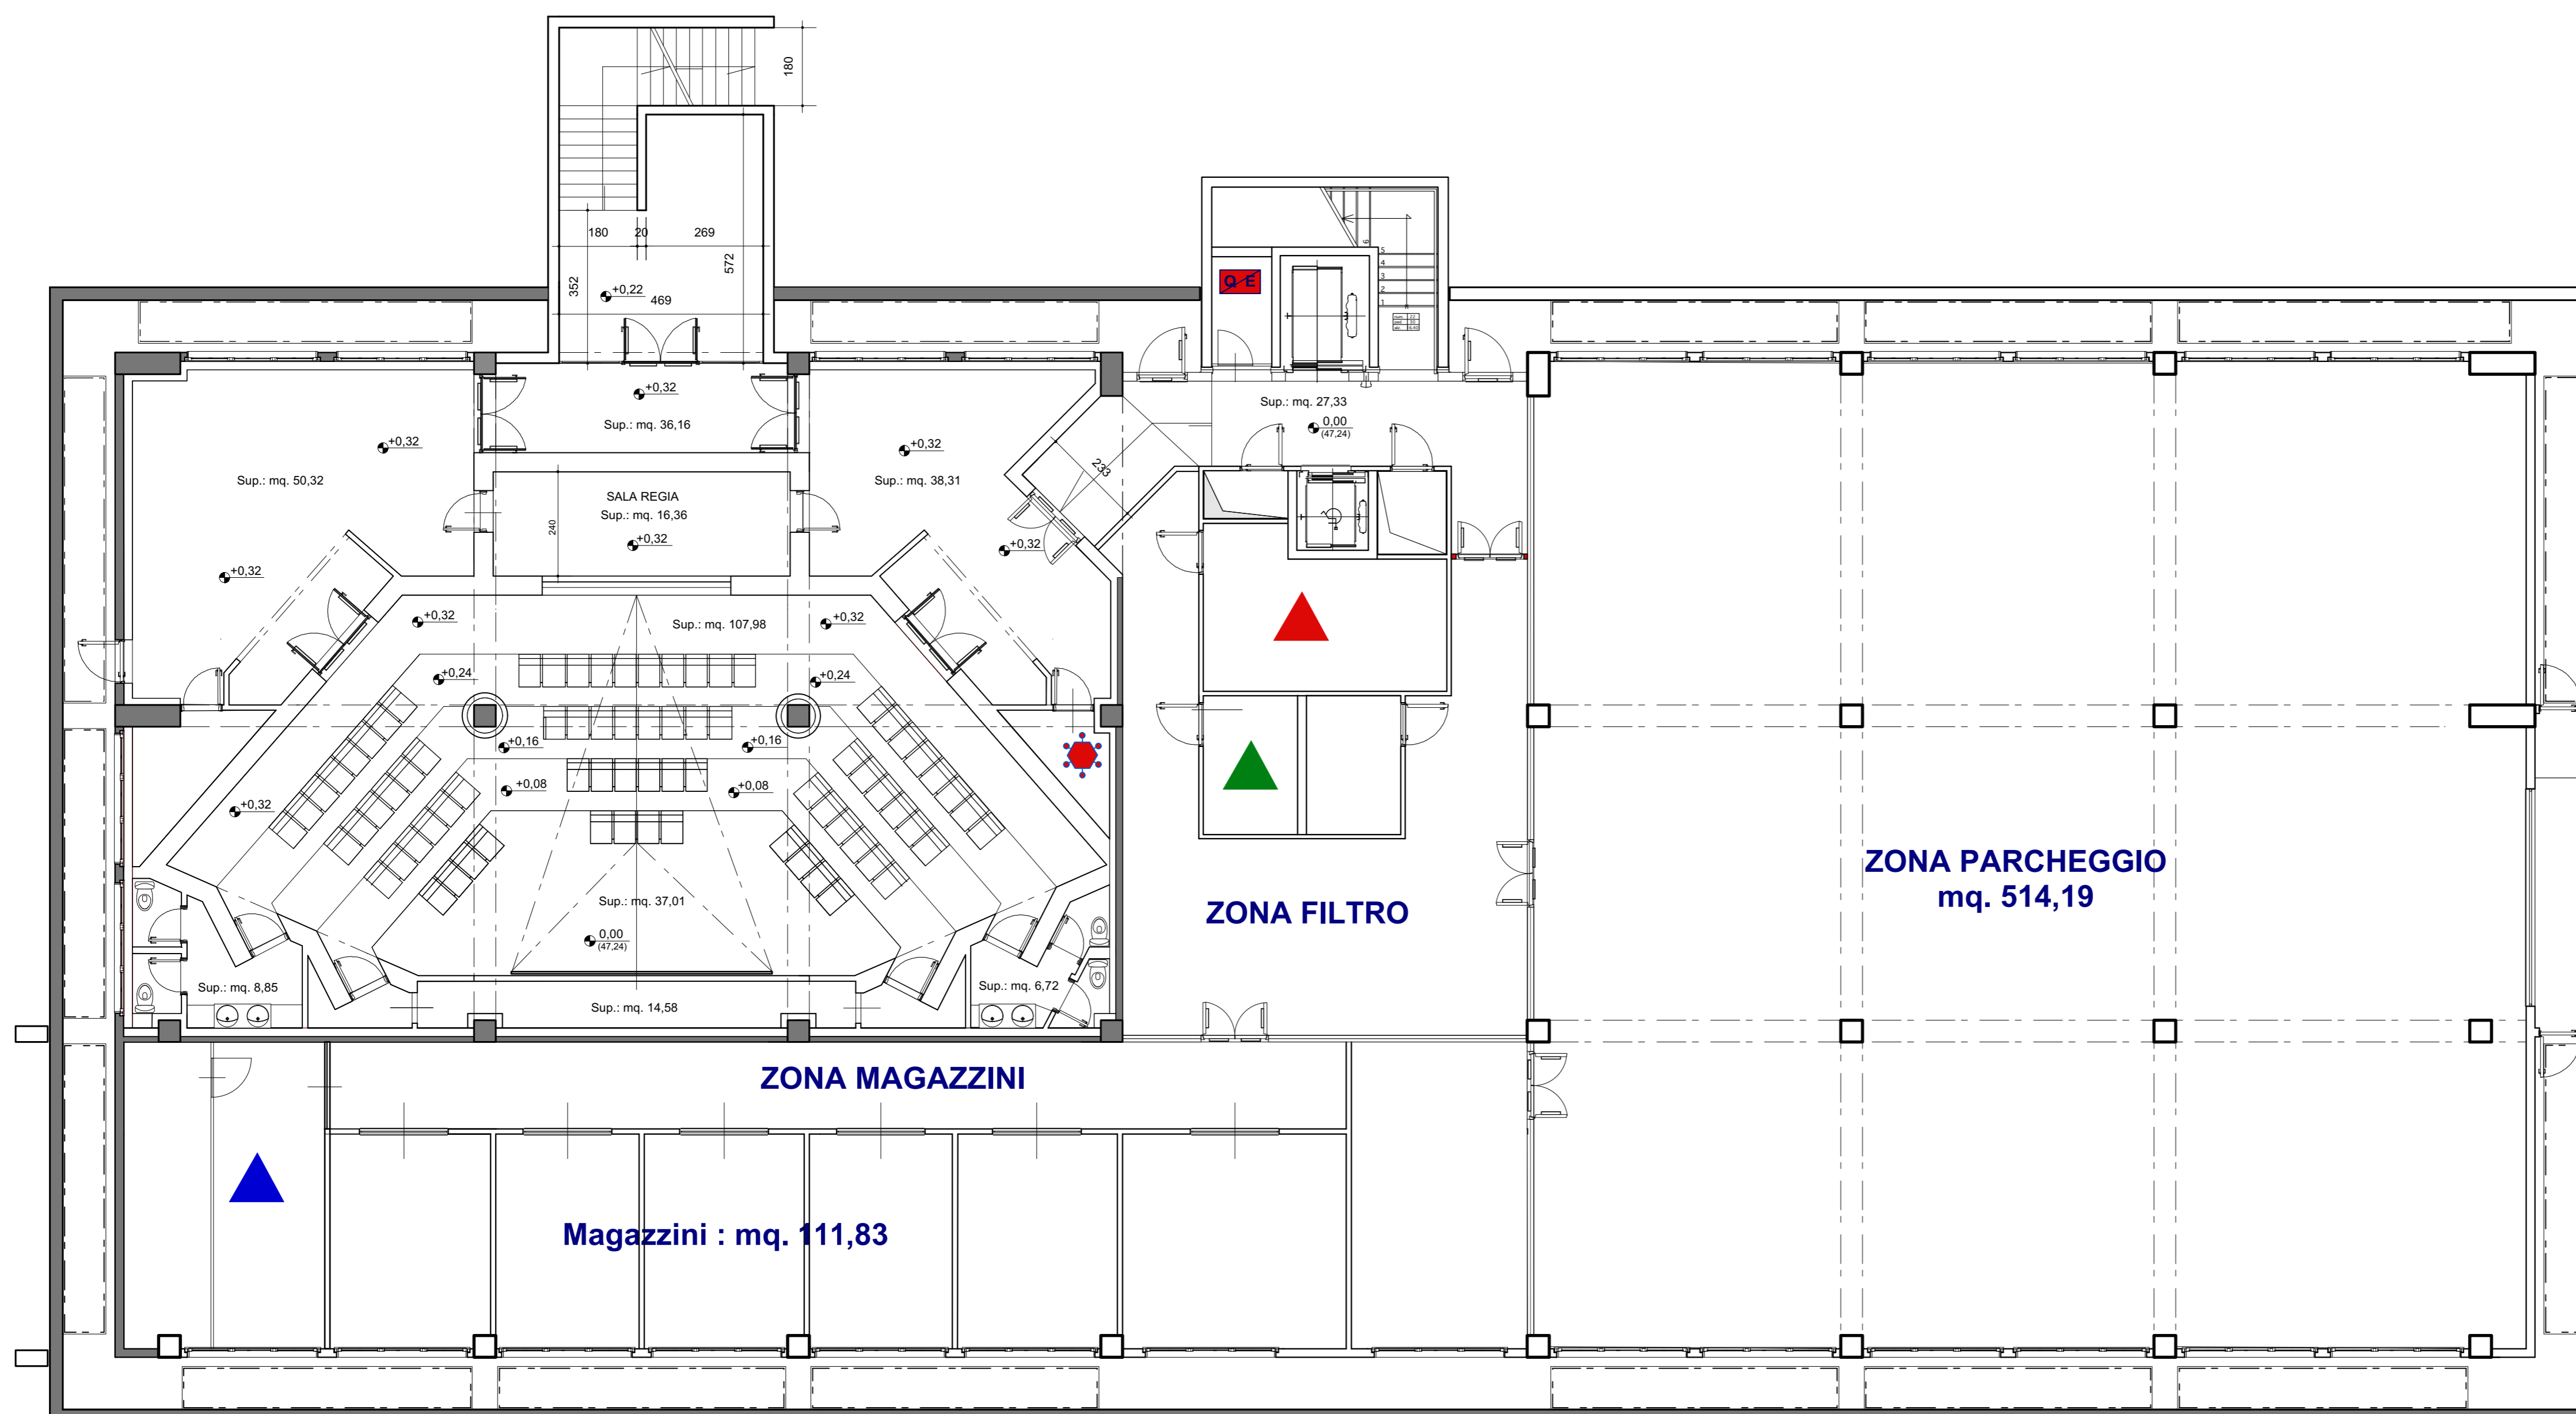

LEGENDA IMPIANTI	
	AP- WIFI
	PRESE TD
	RACK DATI
	QUADRO ELETTRICO
	STRISCIA LED
	PLAFONIERA INCASSO CONTROSOFFITTO A LED
	FARETTO LED
	TORRETTE A PAVIMENTO
	CANALA PORTACAVI SOTTO PAVIMENTO FLOTTANTE
	DIFFUSORE A 4 VIE IMPIANTO DI CLIMATIZZAZIONE
	CANALA PORTACAVI NEL CONTROSOFFITTO
	TELECAMERA IMPIANTO ANTINTRUSIONE

- GRUPPO UTA
- GRUPPO POMPE
- UPS

PLANIMETRIA LIVELLO INTERRATO - PIANO GARAGE

Titolo Elaborato:

PLANIMETRIA CON INDICAZIONE IMPIANTI
PLANIMETRIA LIVELLO INTERRATO

EDIFICIO 4

LAZIO INNOVA S.p.A.
Via Marco Aurelio, 26 - 00184 Roma (sede legale e operativa)
Via dell'Ambs Aradam, 9 - 00184 Roma (sede operativa)
tel. +39 06 60516726
fax +39 06 60516601
n.verde 800 989 796
www.lazioinnova.it
e-mail info@lazioinnova.it
PEC lazioinnova@pec.lazioinnova.it