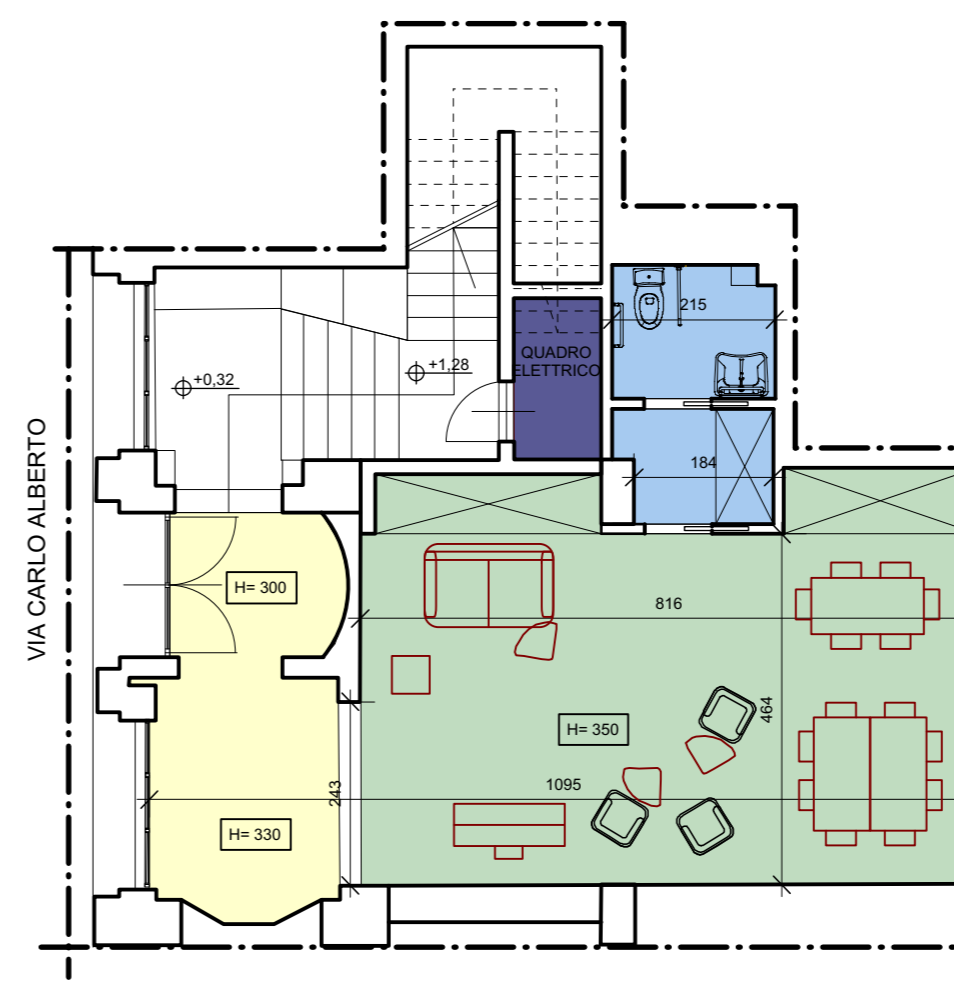

PIANTA PIANO PRIMO

PIANTA PIANO TERRA

TABELLA SUPERFICI NETTE	
DEFINIZIONE AREE	SUPERFICI (mq.)
AREE UFFICIO LAZIO INNOVA	221,86
AREA TALENT WORKING	133,23
AREA FAB-LAB	98,76
AREE COMUNI	75,90
AREE SERVIZI IGIENICI	39,35
LOCALI TECNICI	34,50
AREE IMPRESE	39,58
<b>TOTALE SUPERFICI NETTE</b>	<b>643,18</b>

Titolo Elaborato:

**PLANIMETRIA CON INDICAZIONE DELLE AREE FUNZIONALI E DELLA SUPERFICIE TOTALE**  
**PLANIMETRIA PIANO TERRA E PRIMO**

**EDIFICIO 7**

Data:

MAGGIO 2019

Elaborato n.:

**1**