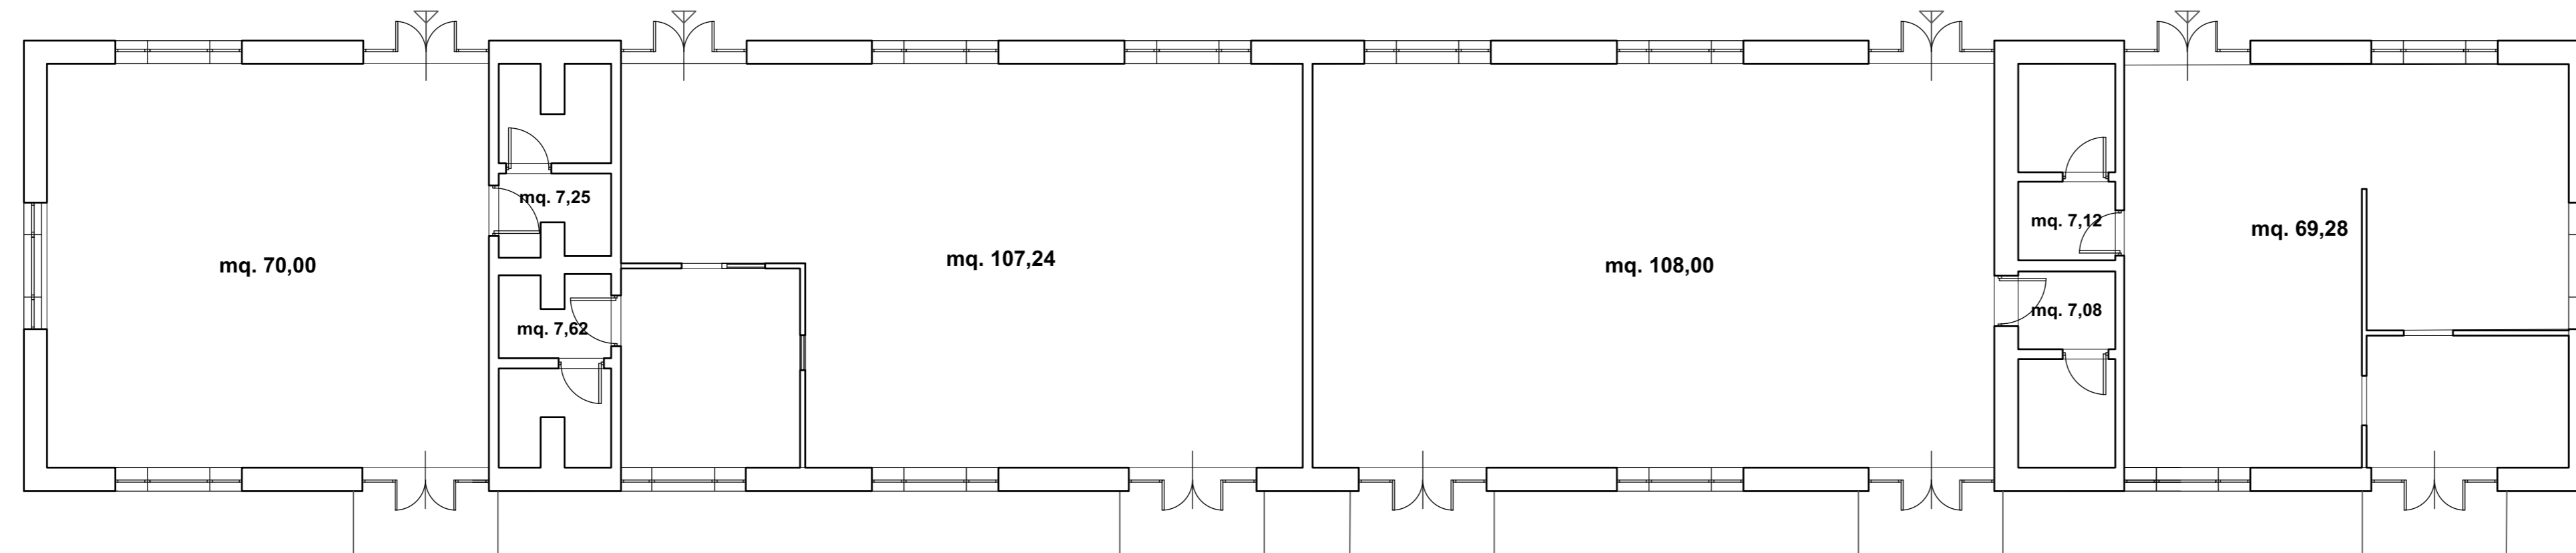

PLANIMETRIA PIANO TERRA - EDIFICIO A

PLANIMETRIA PIANO TERRA - EDIFICIO B

LEGENDA IMPIANTI	
	AP- WIFI
	PRESE TD
	RACK DATI
	QUADRO ELETTRICO
	STRISCIA LED
	PLAFONIERA INCASSO CONTROSOFFITTO A LED
	FARETTO LED
	TORRETTE A PAVIMENTO
	CANALA PORTACAVI SOTTO PAVIMENTO FLOTTANTE
	DIFFUSORE A 4 VIE IMPIANTO DI CLIMATIZZAZIONE
	CANALA PORTACAVI NEL CONTROSOFFITTO
	TELECAMERA IMPIANTO ANTINTRUSIONE

Titolo Elaborato:

PLANIMETRIA CON INDICAZIONE IMPIANTI  
EDIFICIO A-B PLANIMETRIA PIANO TERRA

EDIFICIO 8

LAZIO INNOVA S.p.A.  
Via Marco Aurelio, 26 - 00184 Roma (sede legale e operativa)  
Via dell'Ambs Aradam, 9 - 00184 Roma (sede operativa)  
tel. +39 06 60516726  
fax +39 06 60516601  
n.verde 800 989 796  
www.lazioinnova.it  
e-mail info@lazioinnova.it  
PEC lazioinnova@pec.lazioinnova.it