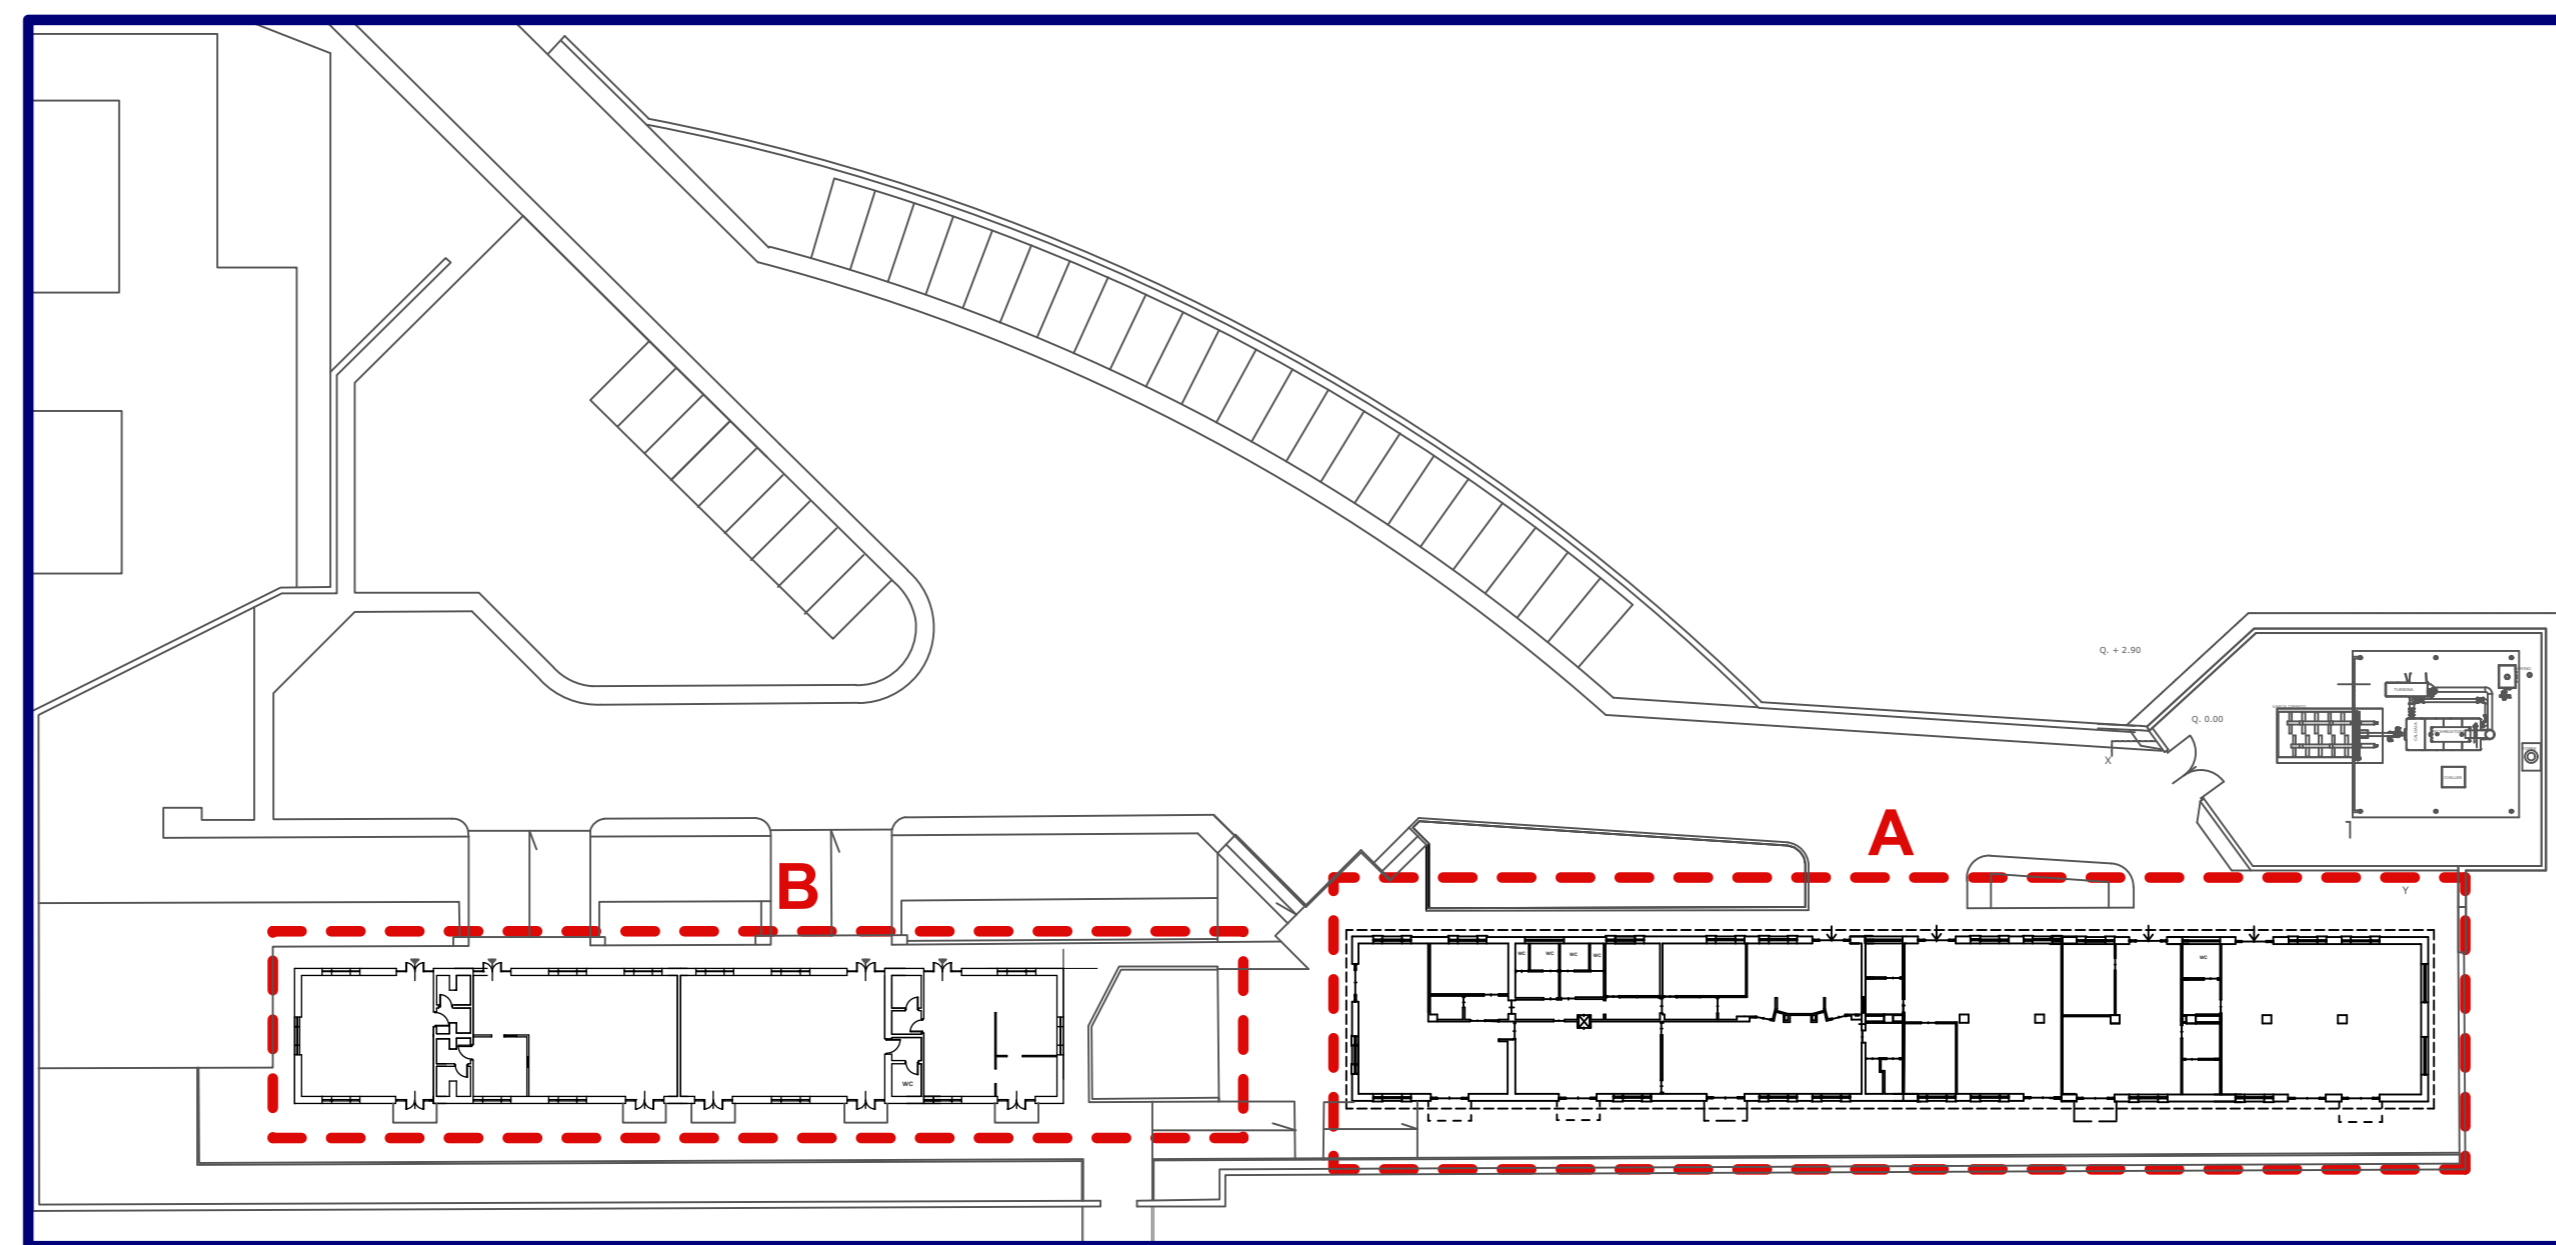

PLANIMETRIA PIANO TERRA - EDIFICIO A

PLANIMETRIA PIANO TERRA - EDIFICIO B

LEGENDA IMPIANTI	
	AP- WIFI
	PRESE TD
	RACK DATI
	QUADRO ELETTRICO
	STRISCIA LED
	PLAFONIERA INCASSO CONTROSOFFITTO A LED
	FARETTO LED
	TORRETTE A PAVIMENTO
	CANALA PORTACAVI SOTTO PAVIMENTO FLOTTANTE
	DIFFUSORE A 4 VIE IMPIANTO DI CLIMATIZZAZIONE
	CANALA PORTACAVI NEL CONTROSOFFITTO
	TELECAMERA IMPIANTO ANTINTRUSIONE

Titolo Elaborato:

PLANIMETRIA CON INDICAZIONE IMPIANTI  
EDIFICIO A-B PLANIMETRIA PIANO TERRA

EDIFICIO 8

LAZIO INNOVA S.p.A.  
Via Marco Aurelio, 26 - 00184 Roma (sede legale e operativa)  
Via dell'Ambs Aradam, 9 - 00184 Roma (sede operativa)  
tel. +39 06 60516726  
fax +39 06 60516601  
n.verde 800 989 796  
www.lazioinnova.it  
e-mail info@lazioinnova.it  
PEC lazioinnova@pec.lazioinnova.it